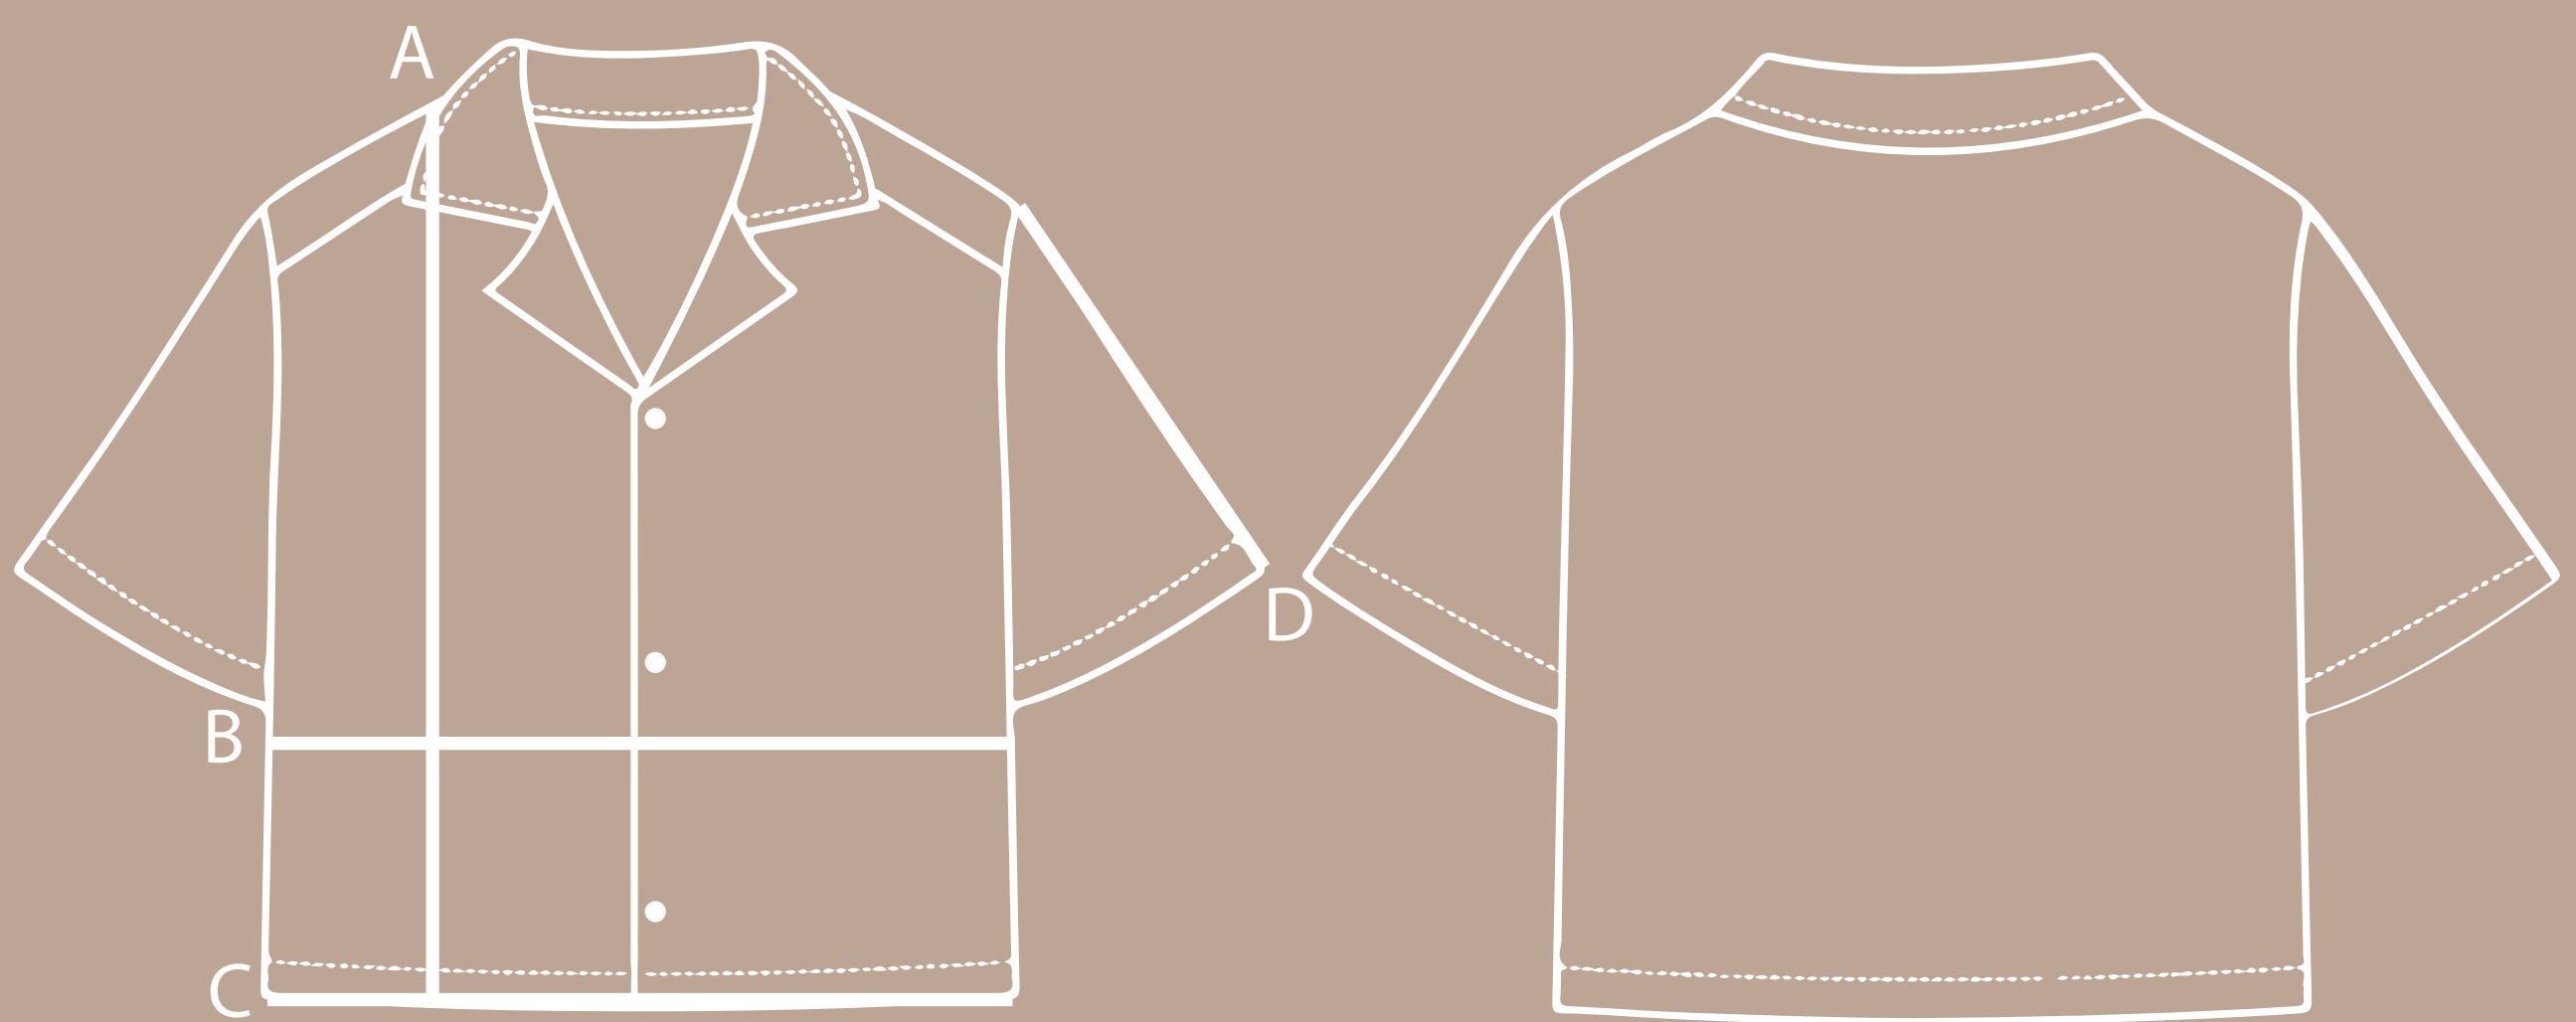

MOONARCA

BLUSA MANGA CORTA
EN TEJIDO PLANO

22544			S	M	L
A	LARGO TOTAL	DE PUNTO MAS ALTO A RUEDO	49	50.5	52
B	PECHO	A LOS 2CM DE LA SISA, DE COSTADO A COSTADO	100	105	110
C	VUELO	SOBRE RUEDO, DE COSTADO A COSTADO	100	105	110
D	LARGO MANGA	DE UNION COPA A RUEDO DE MANGA	25.5	26.3	27.1

FASHION TO FEEL
EMPOWERED