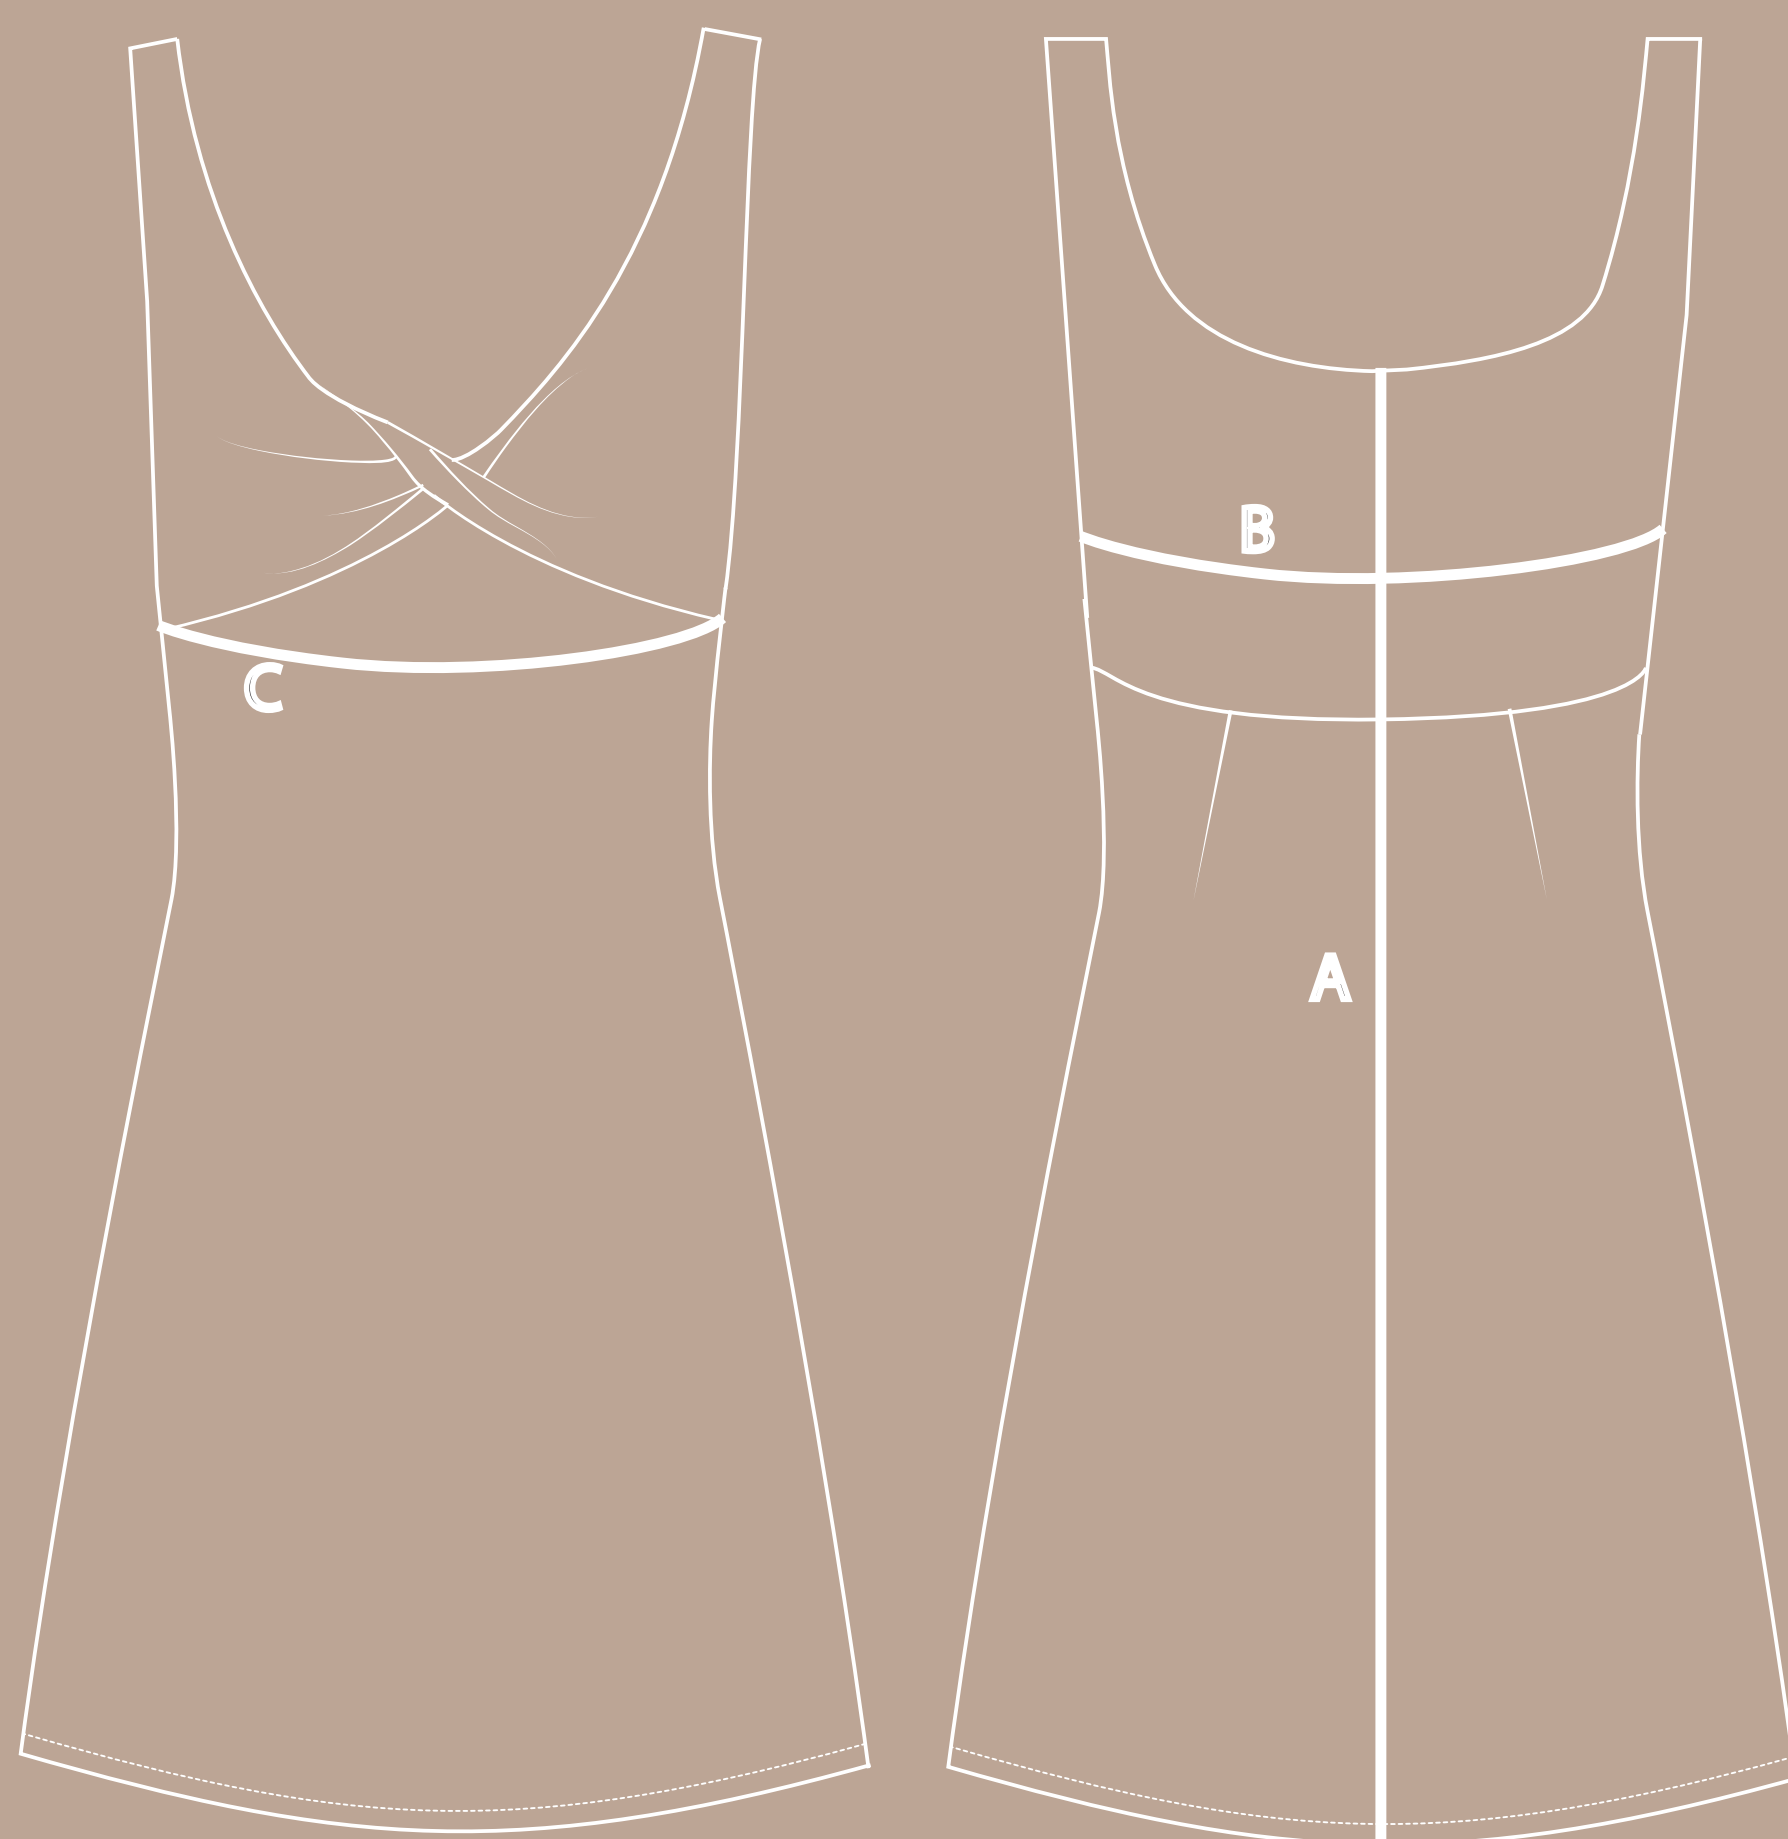

☾ ☾ ●

MOONARCA

NEW YORK SET

22689			2XS	XS	S	M	L	XL
A	LARGO POSTERIOR	DE BORDE A BORDE POR CENTRO ESPALDA	57.5	59.5	61.5	63.5	65.5	67.5
B	PECHO	A LOS 2.5 CM DE CRUCE DE SISAS DE COSTADO A COSTADO, POR ESPALDA	75	79	83	87	91	95
C	CINTURA	SOBRE UNIÓN DE FAJÓN	63	67	71	75	79	83