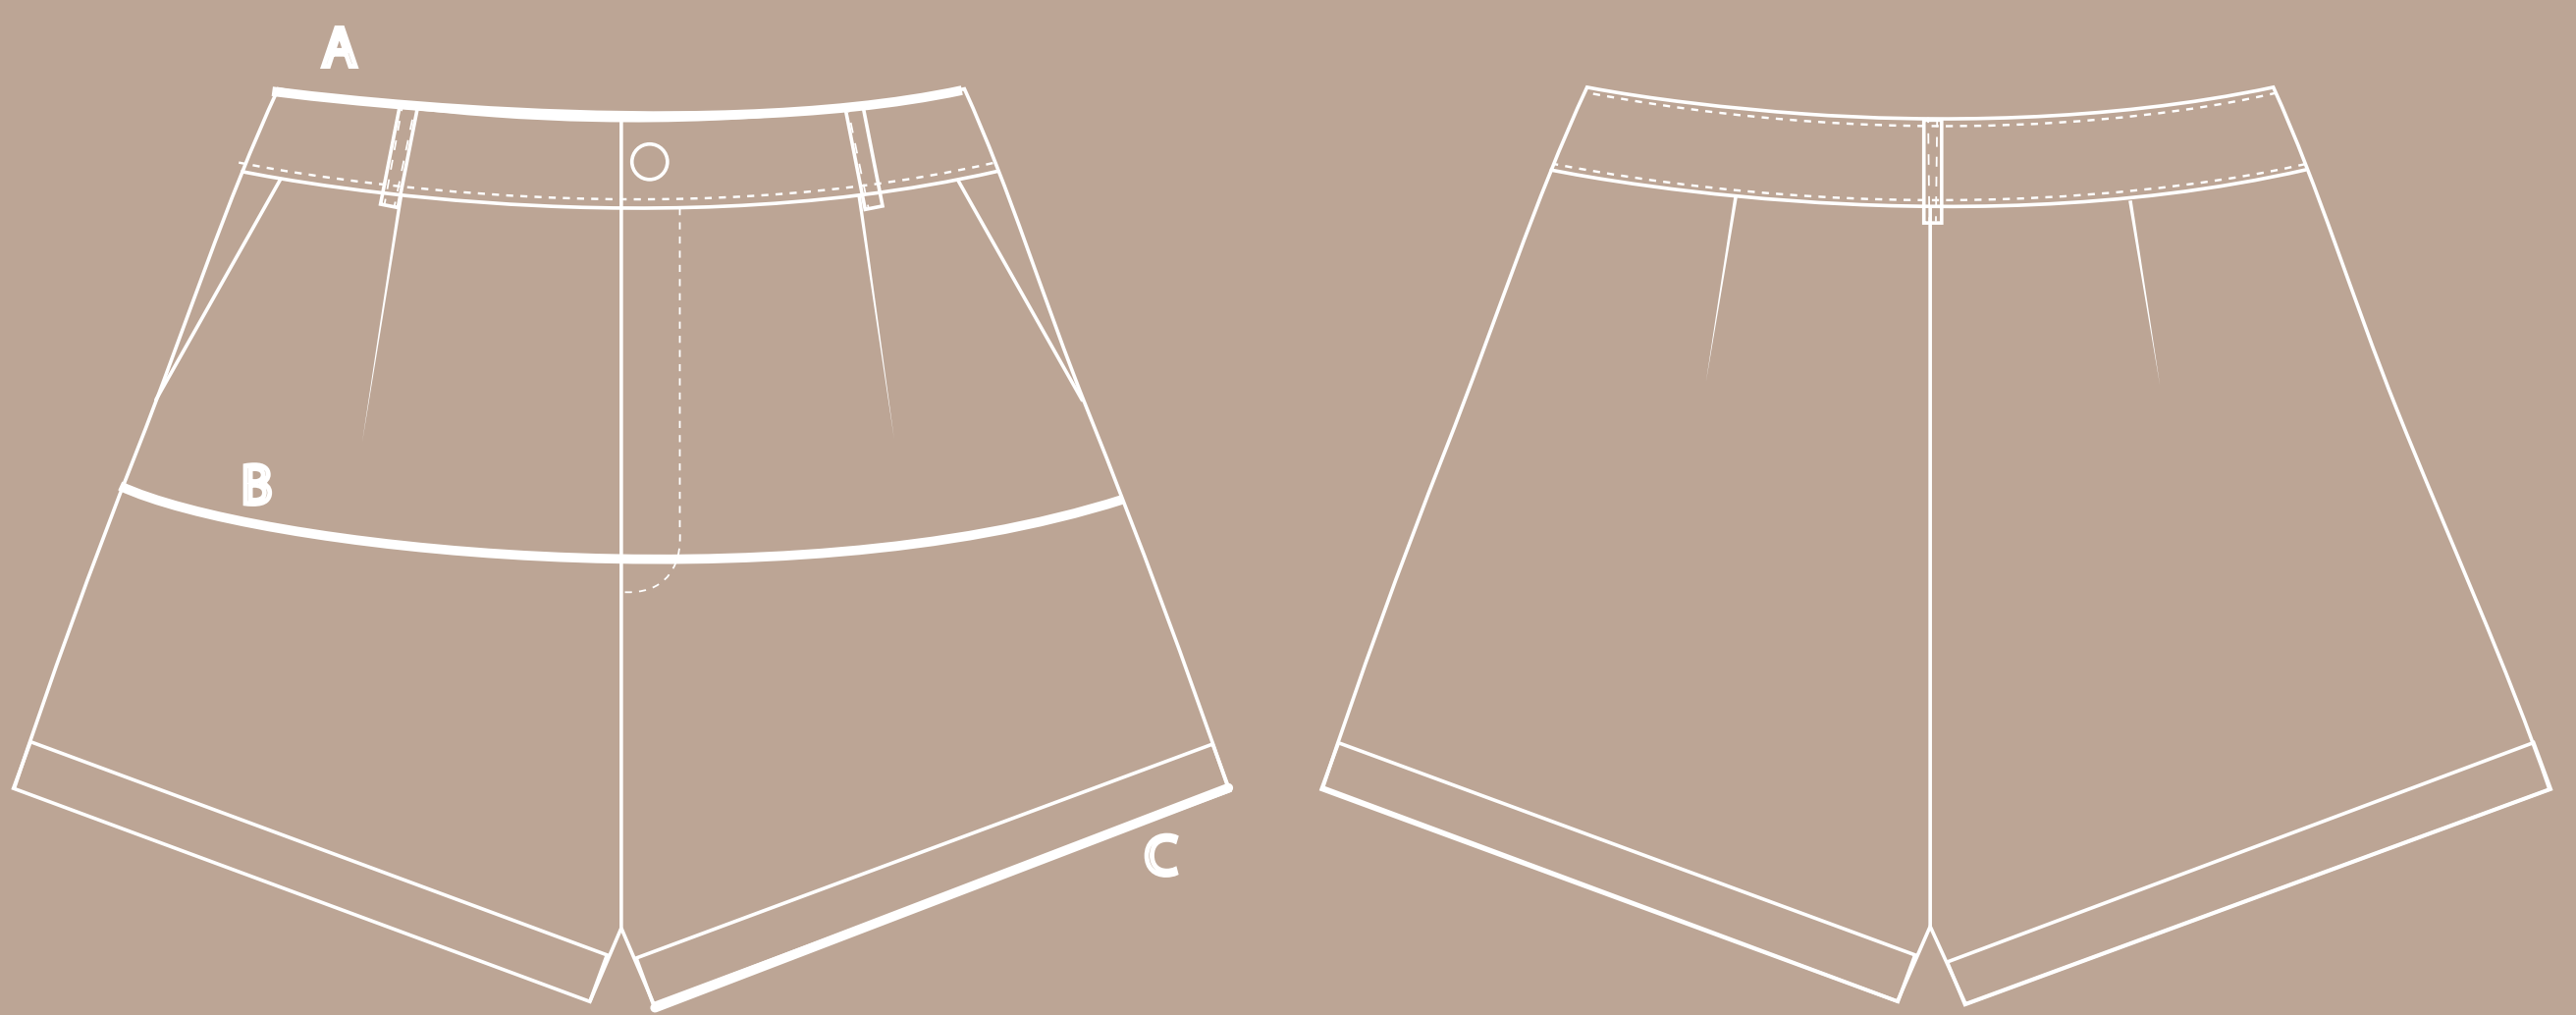

☾ ☾ ●

MOONARCA

MADISON SHORT

22694			2XS	XS	S	M	L	XL
A	CINTURA	SOBRE PRETINA, DE COSTADO A COSTADO	65	69	73	77	81	85
B	CADERA	A LOS 10CM DE CRUCE DE TIROS	100	104	108	112	116	120
C	BOTA	SOBRE GUARDAPOLVOS, DE BORDE A BORDE	30.5	31.5	32.5	33.5	34.5	36.5