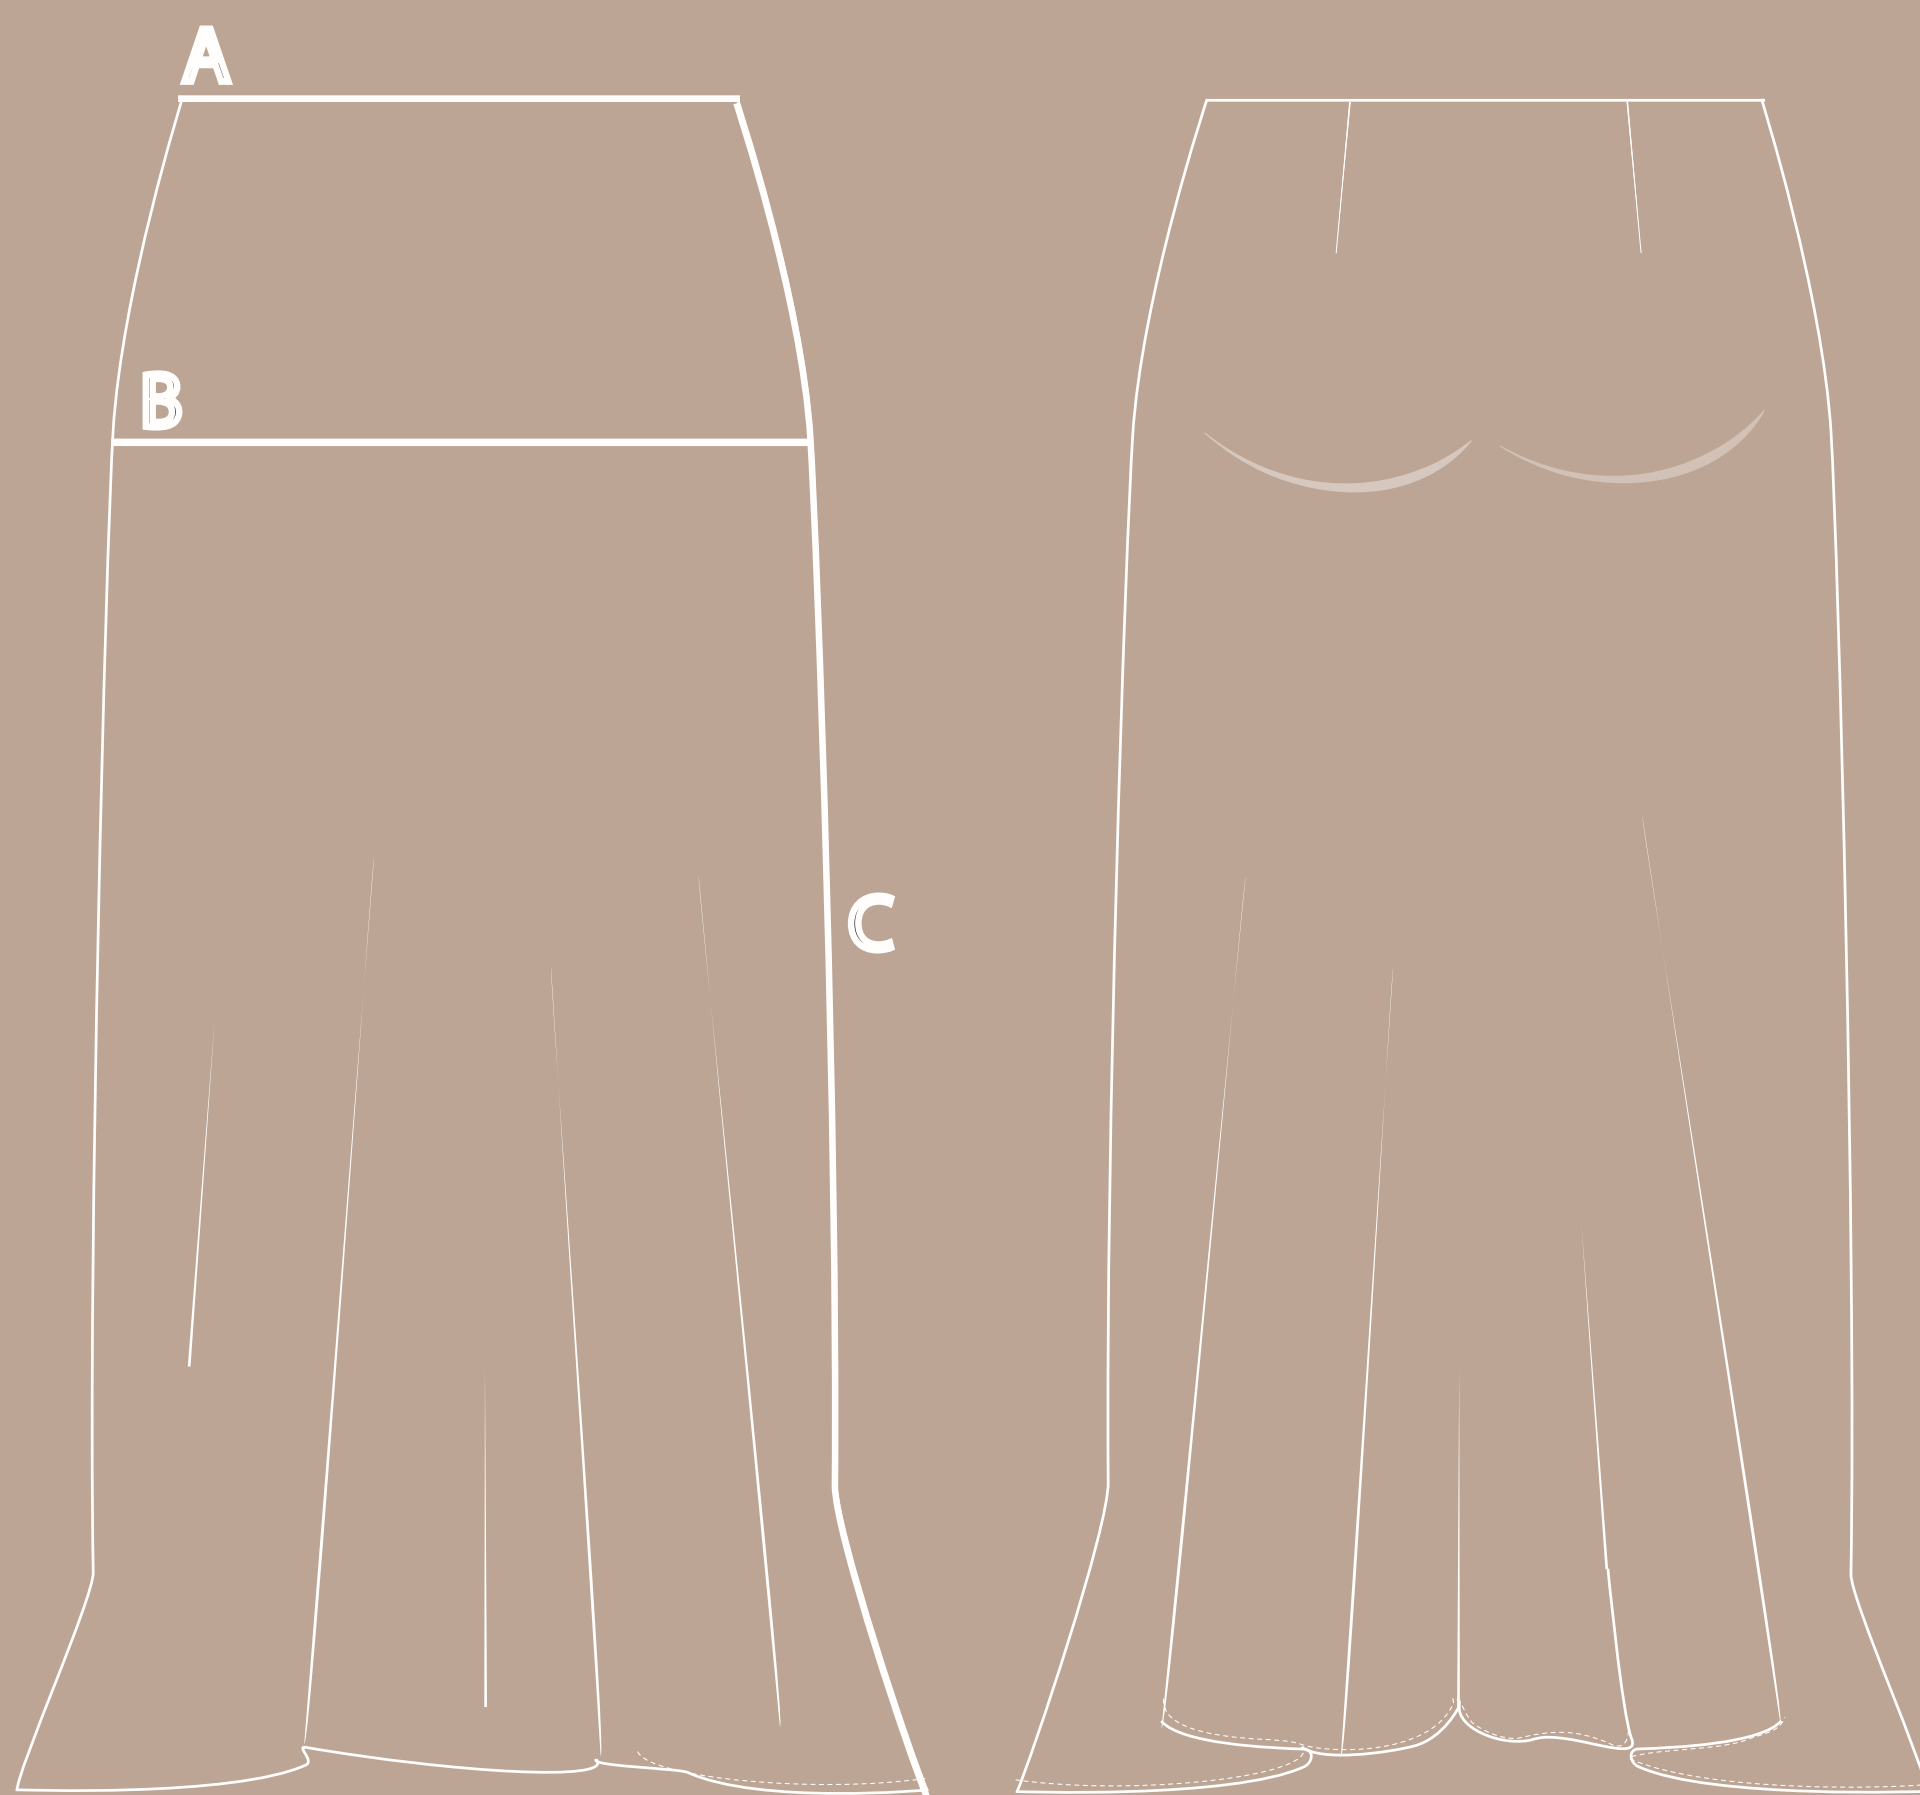

☾ ☾ ●

MOONARCA

BEACON SKIRT

22736			2XS	XS	S	M	L	XL
A	CINTURA	SOBRE CINTURA DE BORDE A BORDE	60	64	68	72	76	80
B	CADERA	A LOS 20 CM DE LA CINTURA	84	88	92	96	100	104
C	LARGO COSTADO	DE CINTURA A RUEDO	99.5	100.5	101.5	102.5	103.5	104.5