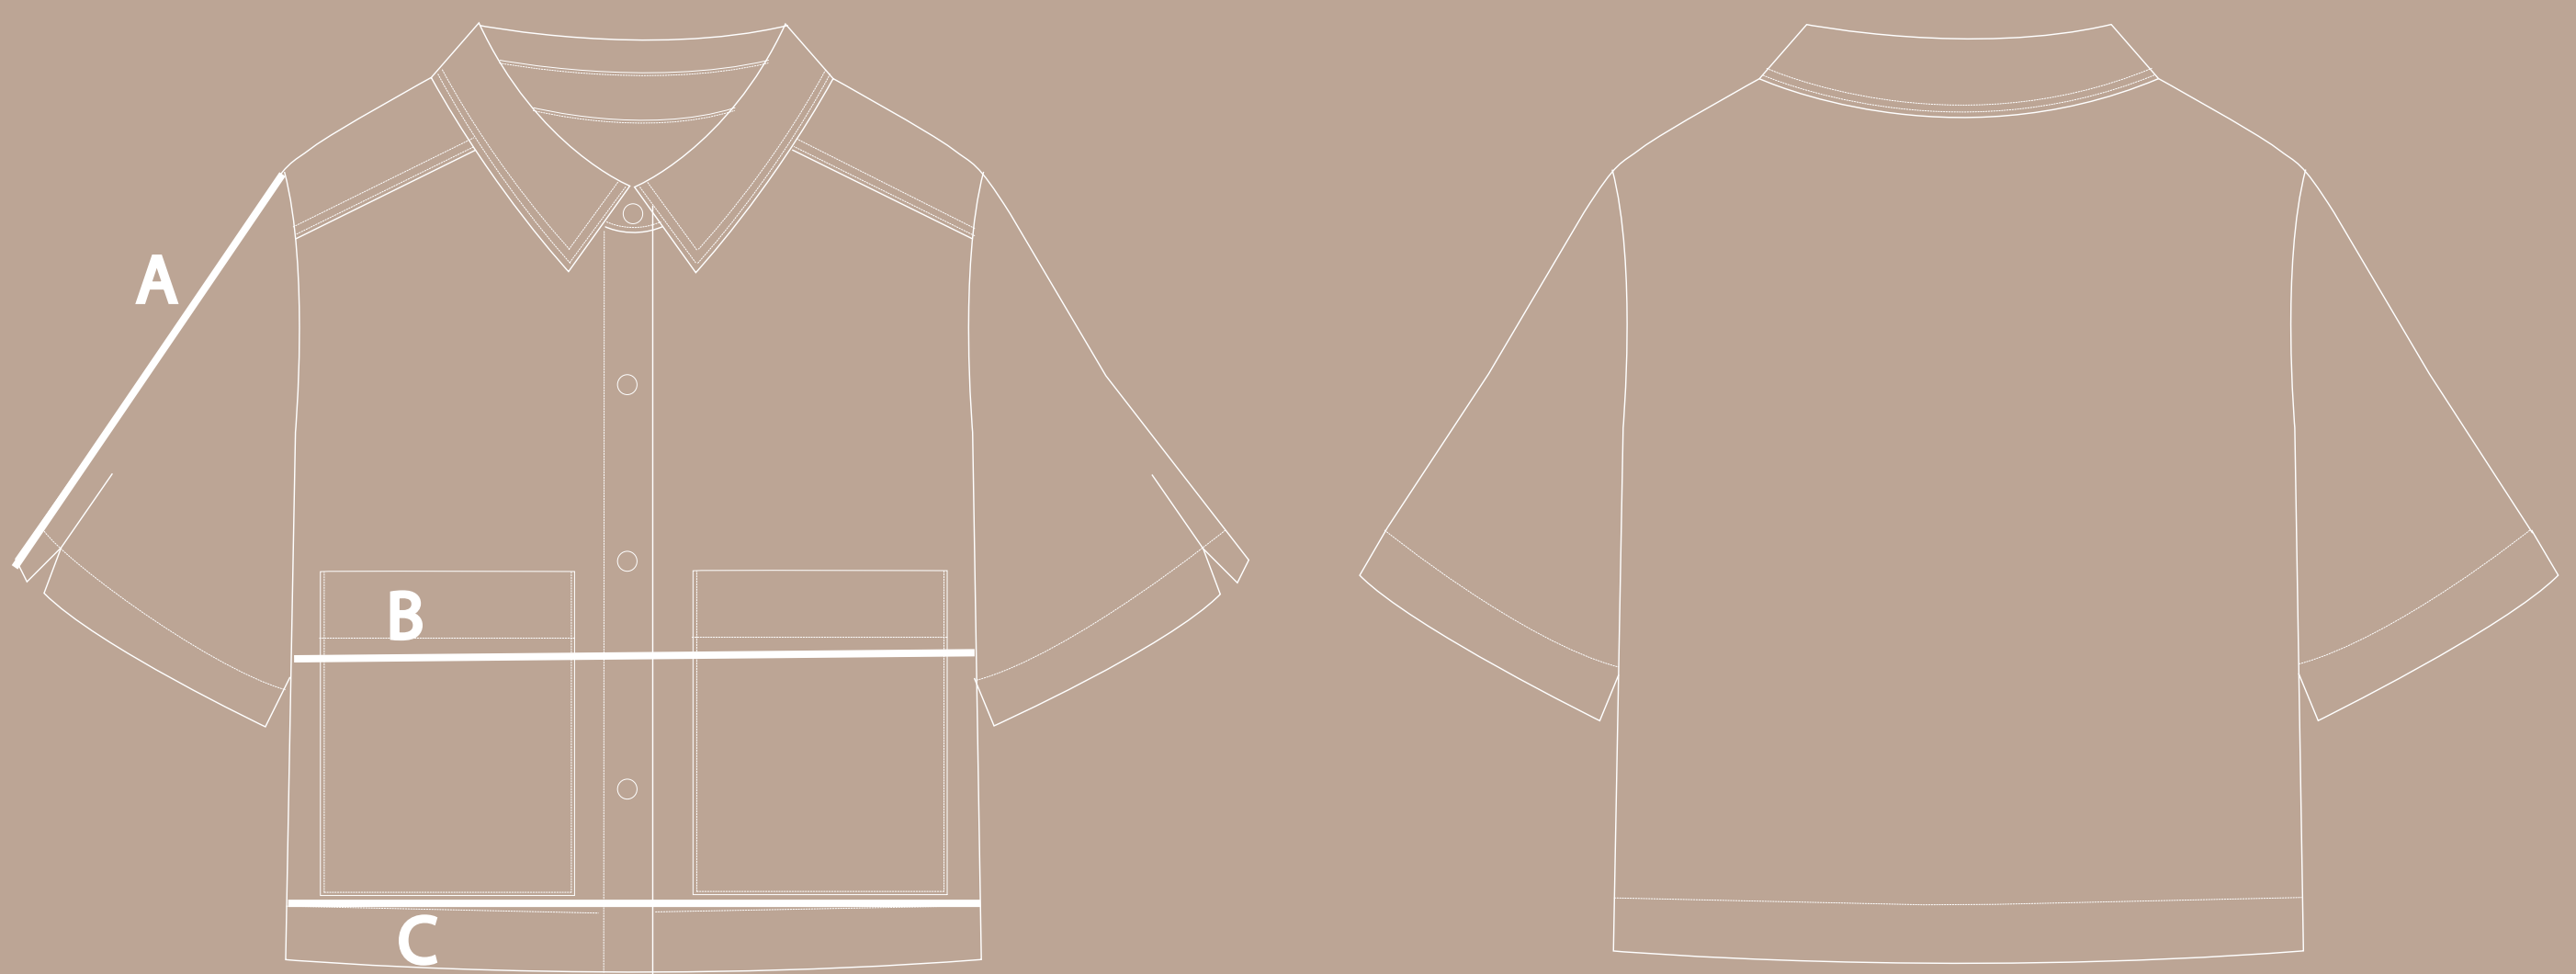

☾ ☾ ●

MOONARCA

BLUSA CON ABERTURA EN MANGA

23011			XS	S	M	L	XL
A	LARGO MANGA	SOBRE COSTURA DE HOMBRO, DE UNIÓN A RUEDO	26.4	27.2	28	28.8	29.6
B	PECHO	A LOS 22 CM DEL BORDE DEL PUÑO, RECTO DE COSTADO A COSTADO	104	108	112	116	121
C	VUELO	DE COSTADO A COSTADO, SOBRE RUEDO	104	108	112	116	121

FASHION TO FEEL
EMPOWERED