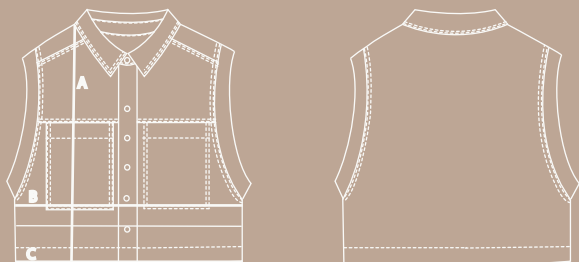

☾ ☾ ●

MOONARCA

BLUSA ABSOLUT

23012			XS	S	M	L	XL
A	LARGO FRENTE	DESDE EL PUNTO MÁS ALTO A RUEDO	54	55.5	57	58.5	60
B	PECHO	A LOS 2.5 CM DE CRUCE DE SISAS DE COSTADO A COSTADO	101	105	109	113	117
C	VUELO	DE COSTADO A COSTADO, SOBRE RUEDO	103	107	111	115	119