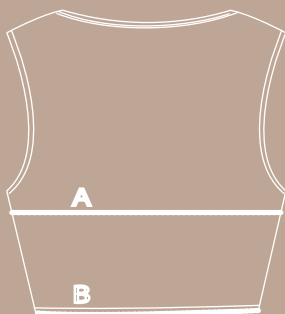

☾ ☽ ●  
MOONARCA

| 23104    |              |   | XS   | S  | M    | L    | XL   |
|----------|--------------|---|------|----|------|------|------|
| <b>A</b> | PECHO        | POR ESPALDA, A LOS 2,5CM DEL CRUCE DE SISAS | 22.6 | 24 | 24.6 | 25.2 | 25.8 |
| <b>B</b> | VUELO        | POR ESPALDA, SOBRE RUEDO                    | 66   | 70 | 74   | 78   | 82   |
| <b>C</b> | LARGO FRENTE | DESDE EL PUNTO MÁS ALTO A RUEDO             | 39   | 40 | 41   | 42   | 43   |