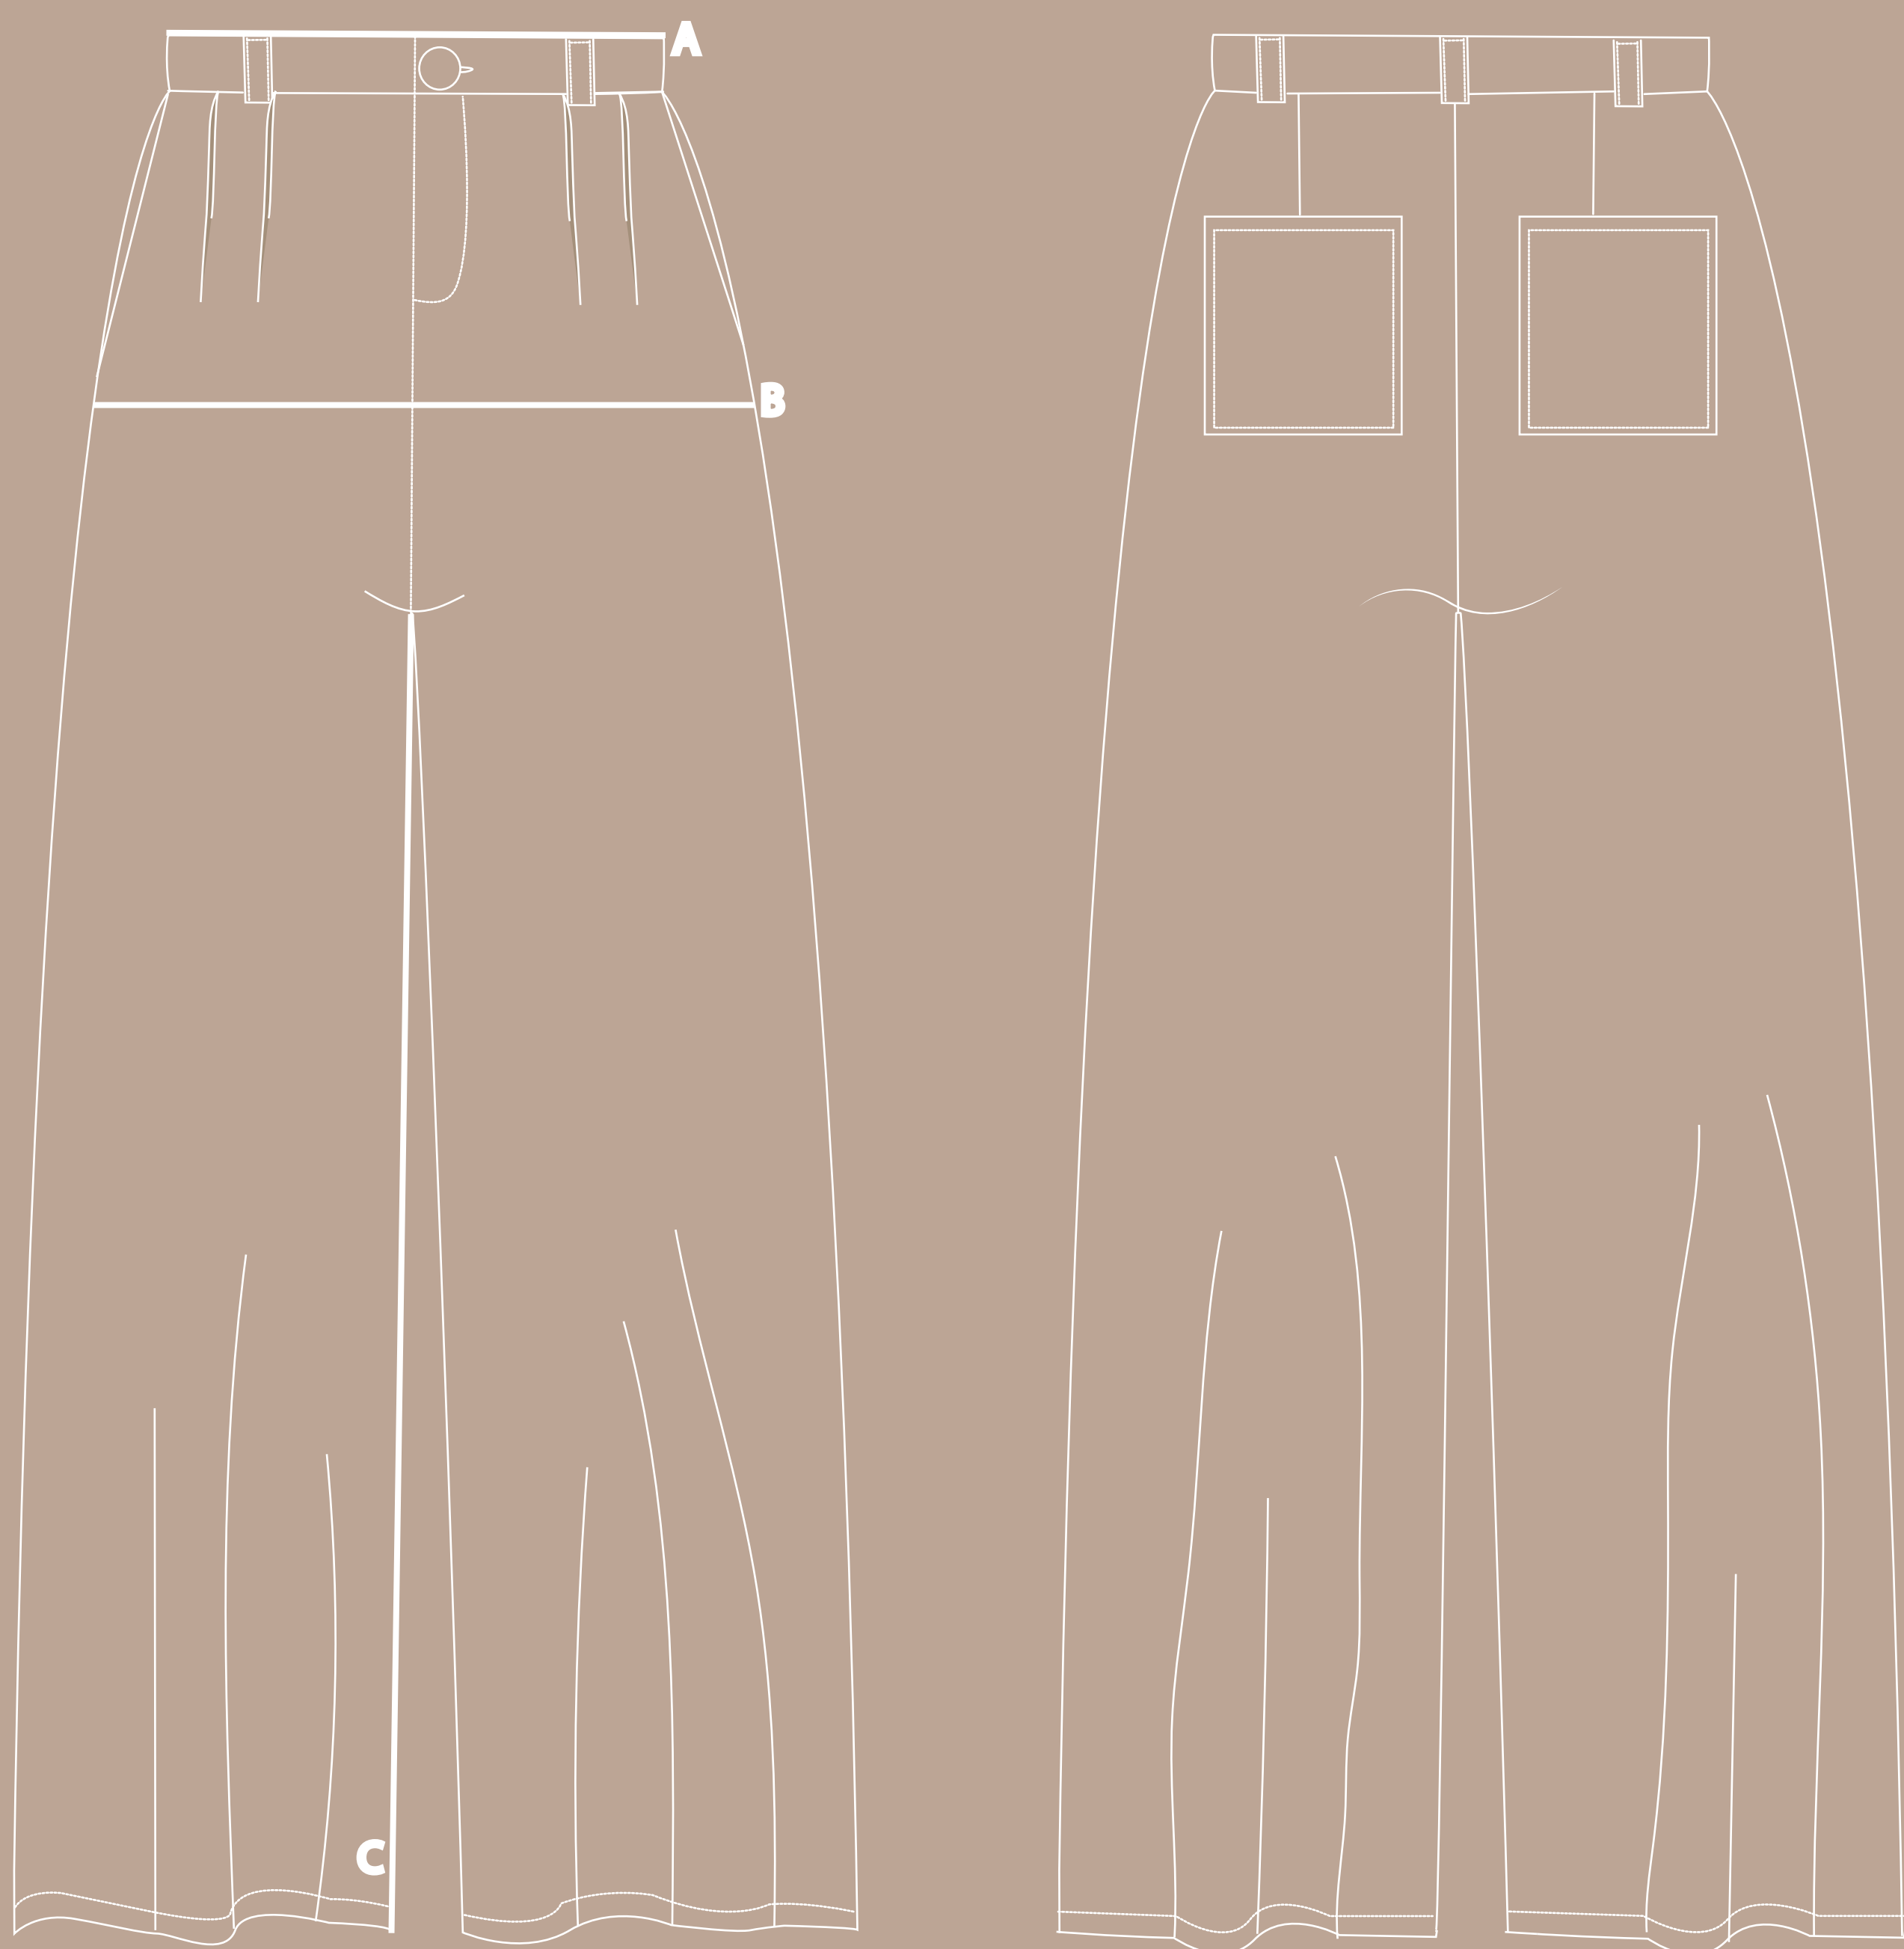

# MOONARCA

## MIRANDA PANTS

23349			XS	S	M	L	XL
<b>A</b>	CINTURA	SOBRE PRETINA DE COSTADO A COSTADO	67	71	75	79	84
<b>B</b>	CADERA	A LOS 10CM DEL CRUCE DE TIROS	106	110	114	118	123
<b>C</b>	ENTREPIERNA	DE CRUCE DE TIROS A BORDE RUEDO	78	78	78	78	78