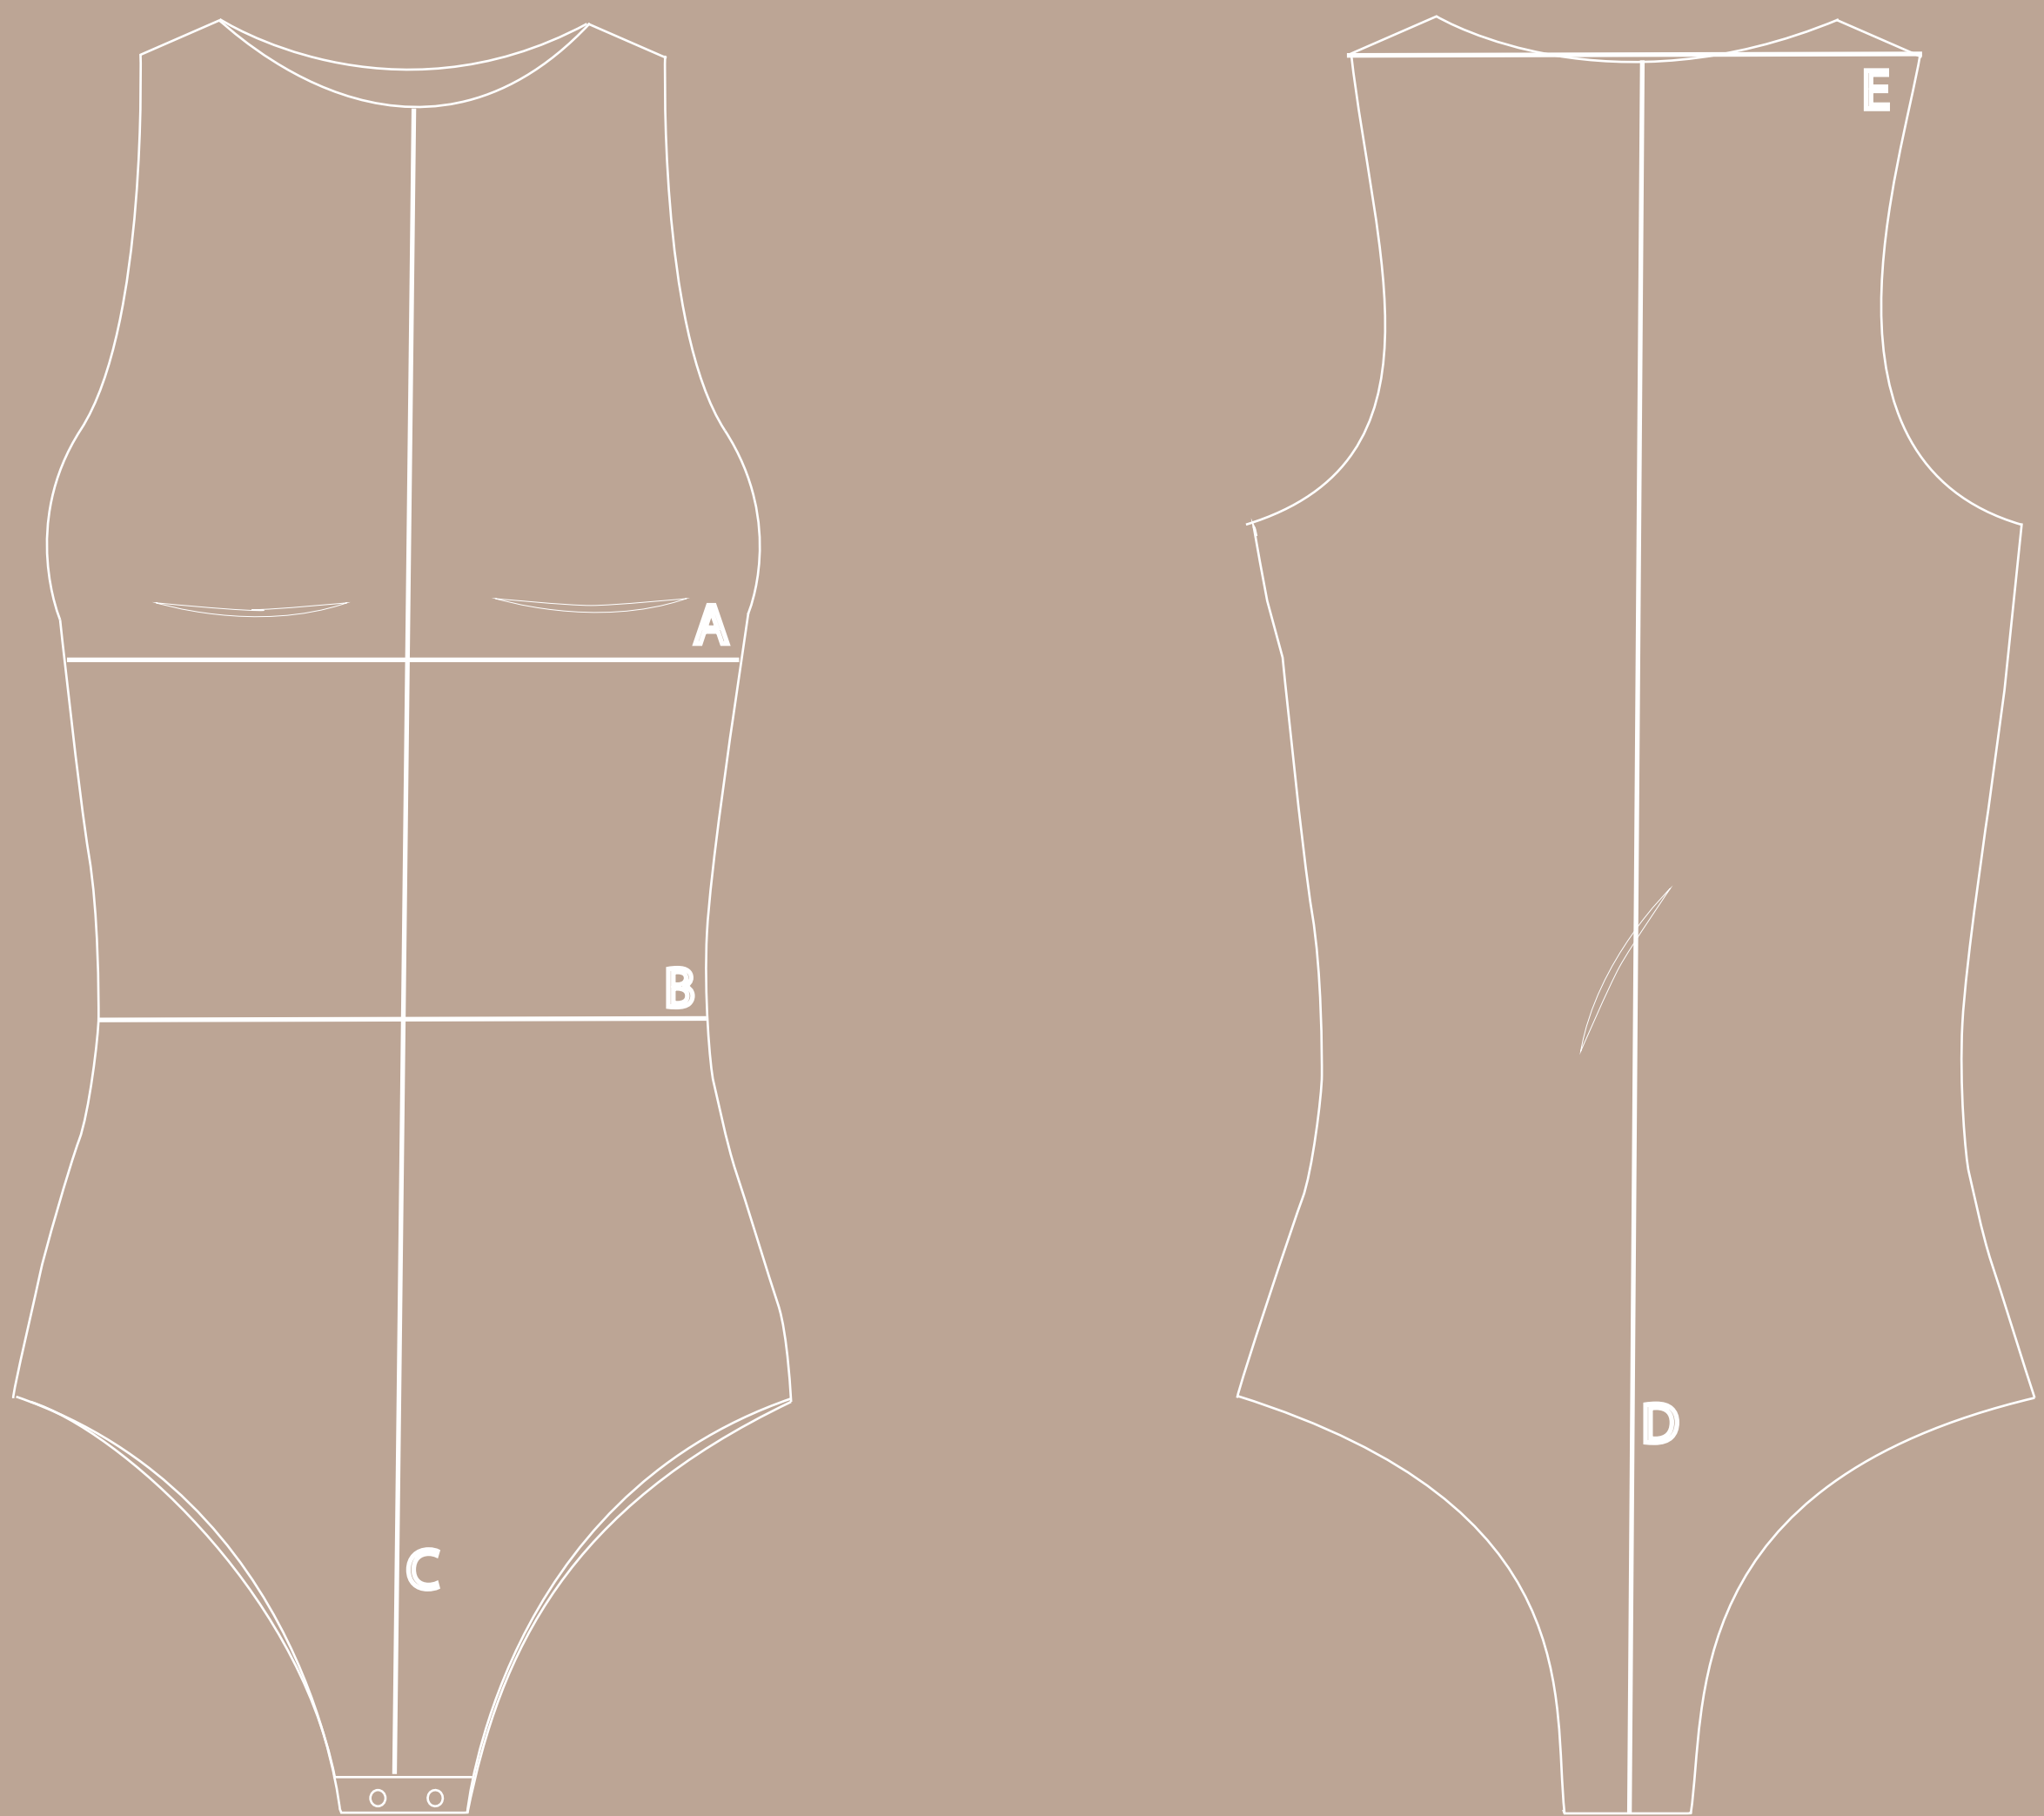

☾ ☾ ●

MOONARCA

HALTER BODY

23353			XS	S	M	L	XL
A	CONTORNO DE PECHO	A LOS 2CM DE SISA	47	51	55	59	63
B	CONTORNO DE CINTURA	A LOS 14CM DE SISA	63	67	71	75	79
C	LARGO TOTAL FRENTE	RECTO POR CENTRO	60,5	61,8	63,1	64,9	66,7
D	LARGO TOTAL POSTERIOR	RECTO POR CENTRO	63	64,5	66	67,5	69
E	ESPALDA	DE HOMBRO A HOMBRO	23,5	24	24,5	25	25,5

FASHION TO FEEL
EMPOWERED