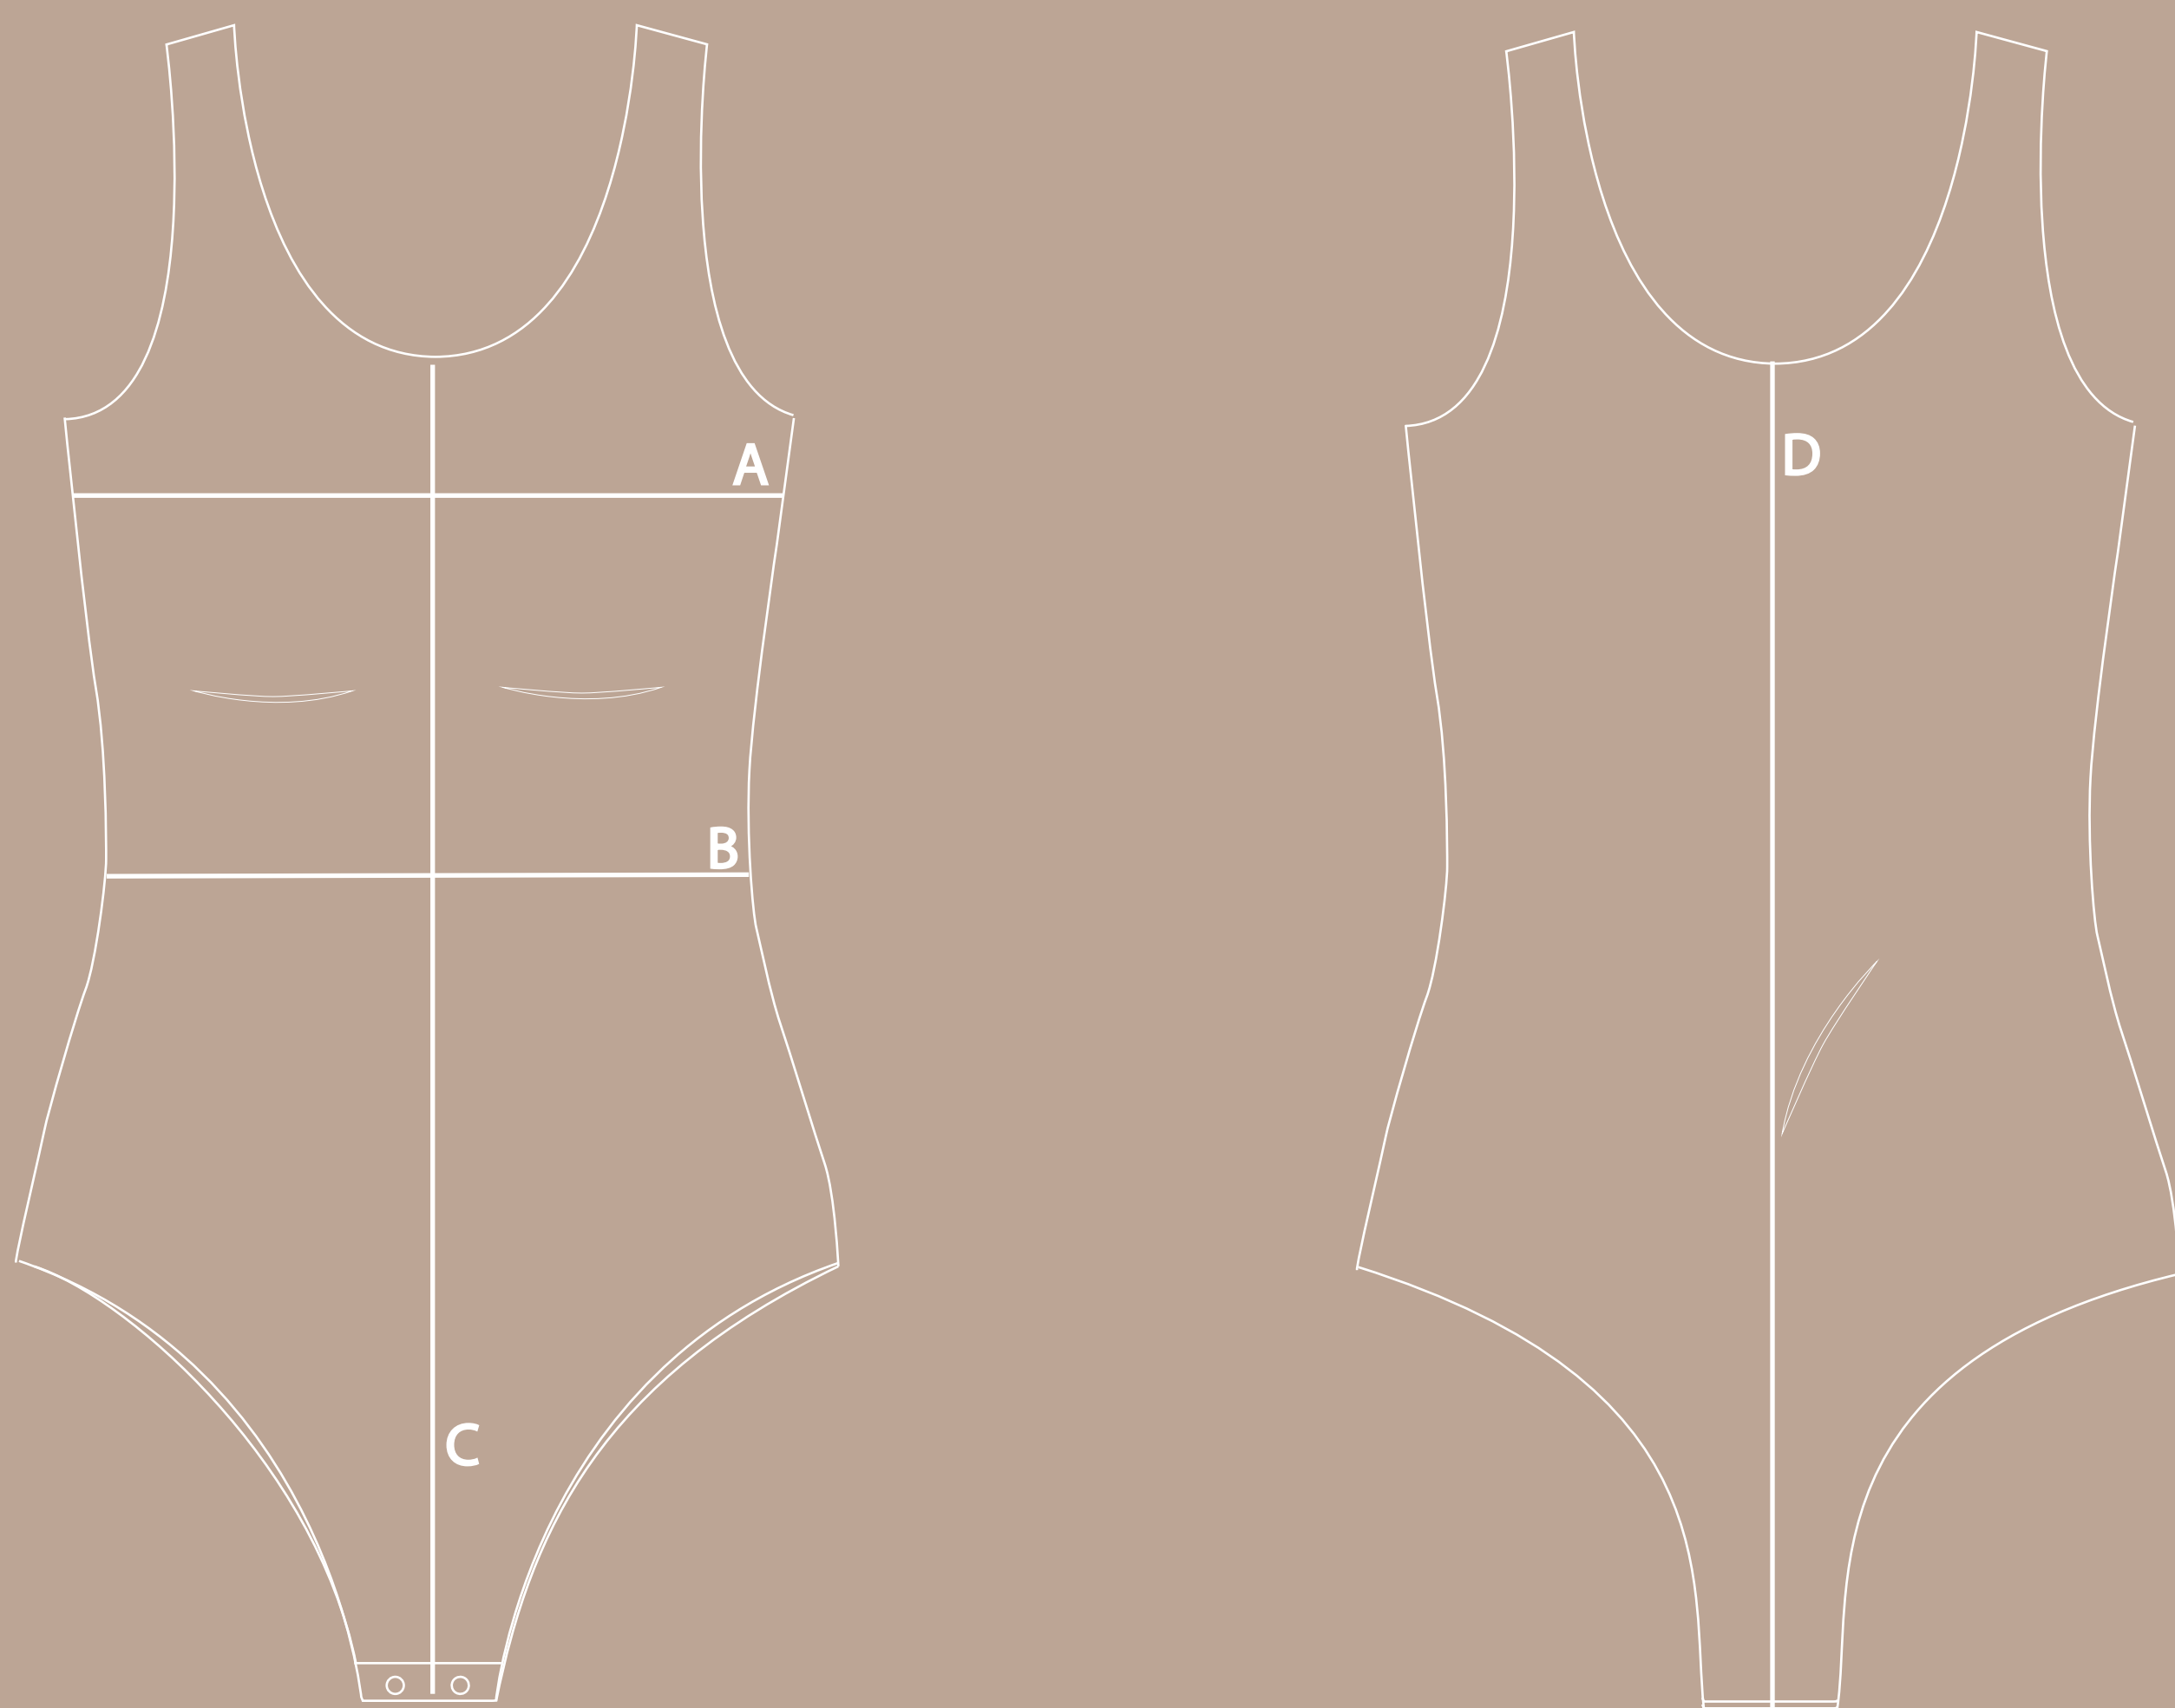

☾ ☾ ●

MOONARCA

ELENA BODY

23382			XS	S	M	L	XL
A	CONTORNO DE PECHO	A LOS 2CM DE SISA	69	73	77	81	85
B	CONTORNO DE CINTURA	A LOS 14CM DE SISA	62,4	66,4	68,4	72,4	76,4
C	LARGO TOTAL FRENTE	RECTO POR CENTRO	53,5	54,8	56,1	57,4	58,7
D	LARGO TOTAL POSTERIOR	RECTO POR CENTRO	50,5	51,5	53	54,5	56

FASHION TO FEEL
EMPOWERED