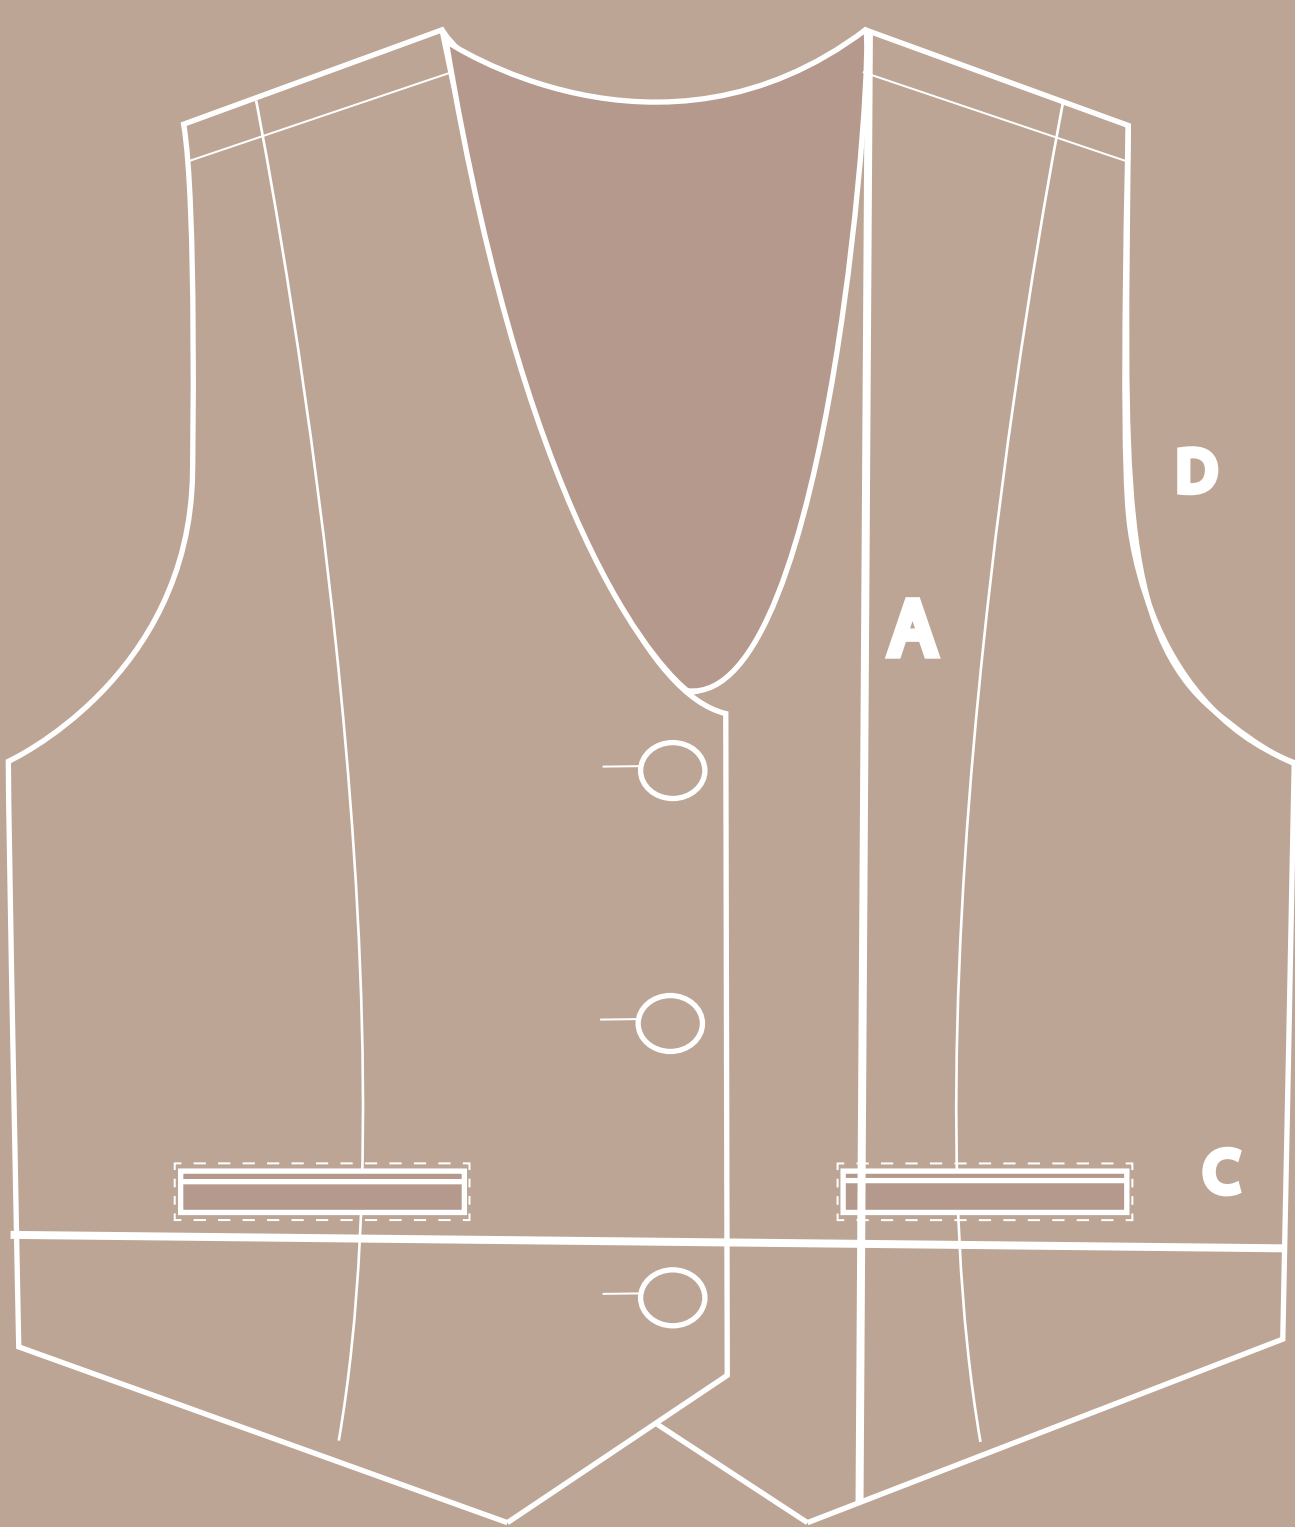

MOONARCA

VENECIA VEST

23421			XS	S	M	L	XL
A	LARGO FRENTE	DESDE EL PUNTO MÁS ALTO A RUEDO	46	47,5	49	50,5	52
B	PECHO	A LOS 2,5CM DE SISA, POR ESPALDA	80	84	88	92	96
C	CINTURA	A LOS 14CM DE SISA	78	82	86	90	94
D	SISA	SOBRE SISA	25	25,8	26,6	27,4	28,2
E	LARGO POSTERIOR	DESDE EL PUNTO MÁS ALTO A RUEDO	44,5	46	47,5	49	50,5