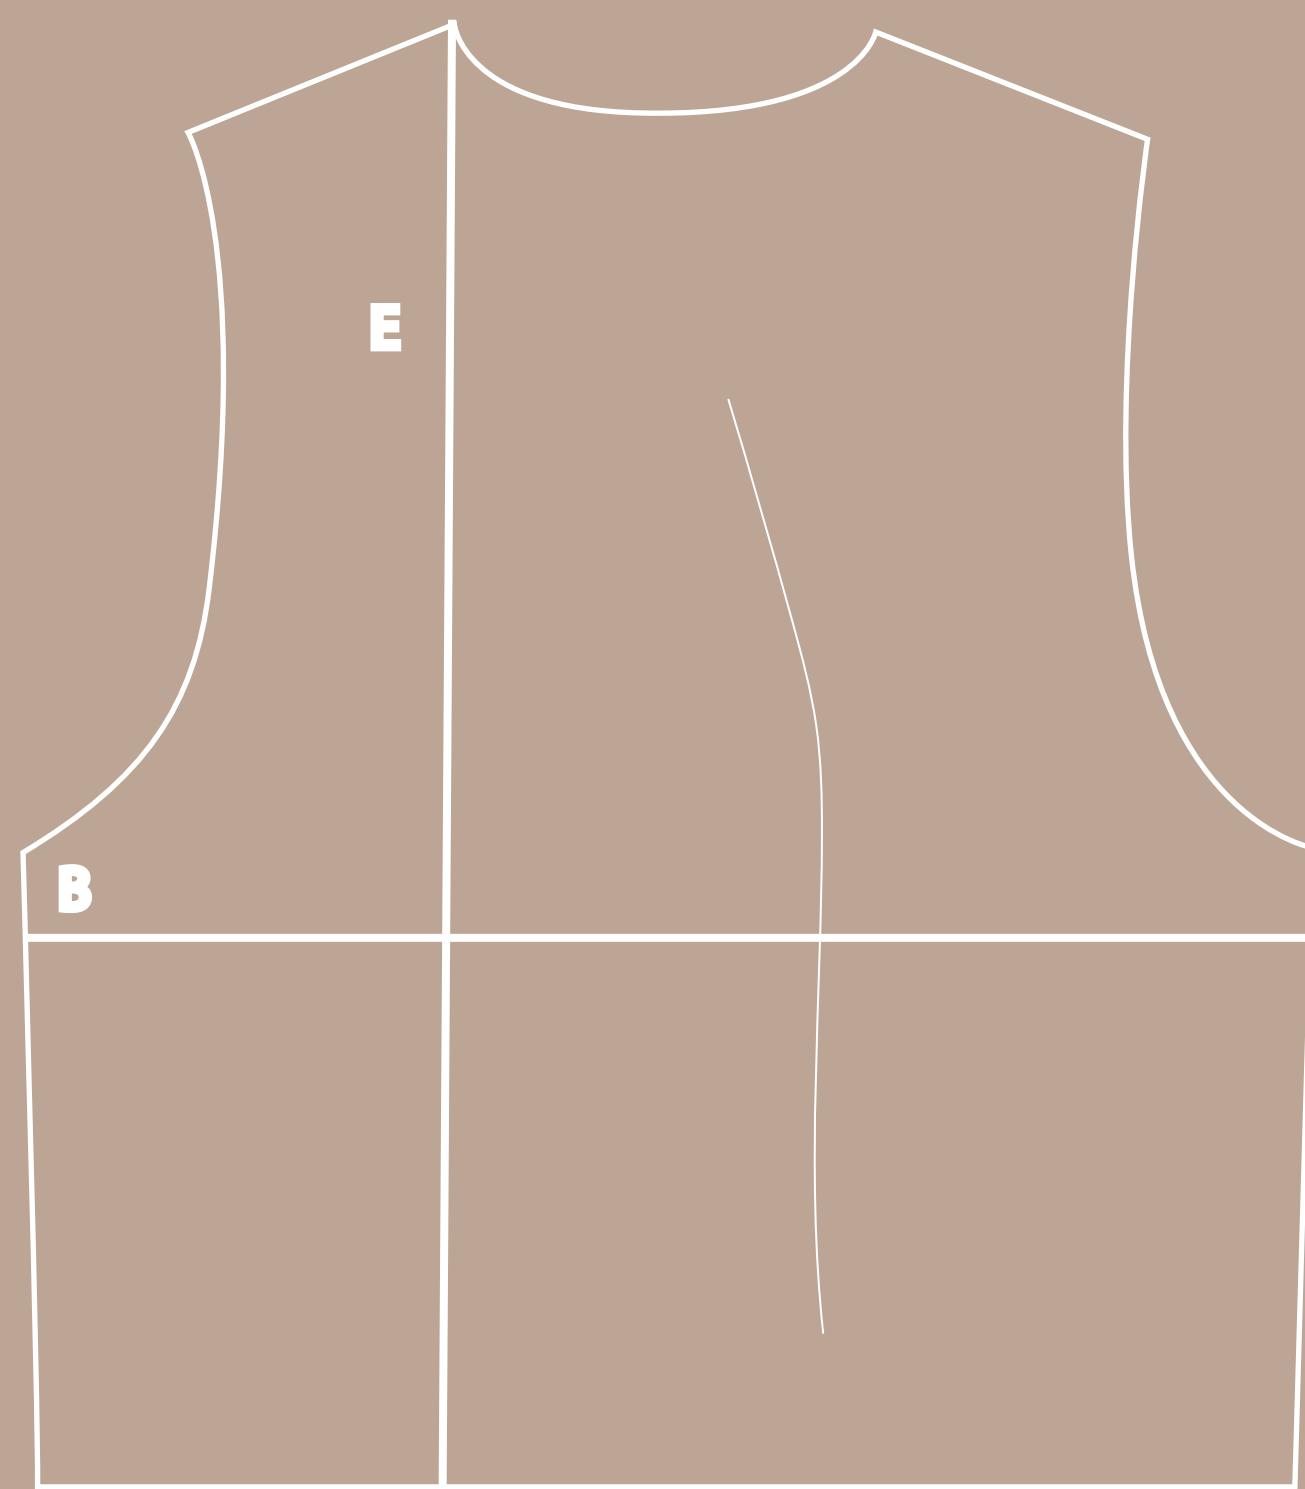

MOONARCA

VENECIA VEST

23421			XS	S	M	L	XL
A	LARGO FRENTE	DESDE EL PUNTO MÁS ALTO A RUEDO	46	47,5	49	50,5	52
B	PECHO	A LOS 2,5CM DE SISA, POR ESPALDA	80	84	88	92	96
C	CINTURA	A LOS 14CM DE SISA	78	82	86	90	94
D	SISA	SOBRE SISA	25	25,8	26,6	27,4	28,2
E	LARGO POSTERIOR	DESDE EL PUNTO MÁS ALTO A RUEDO	44,5	46	47,5	49	50,5