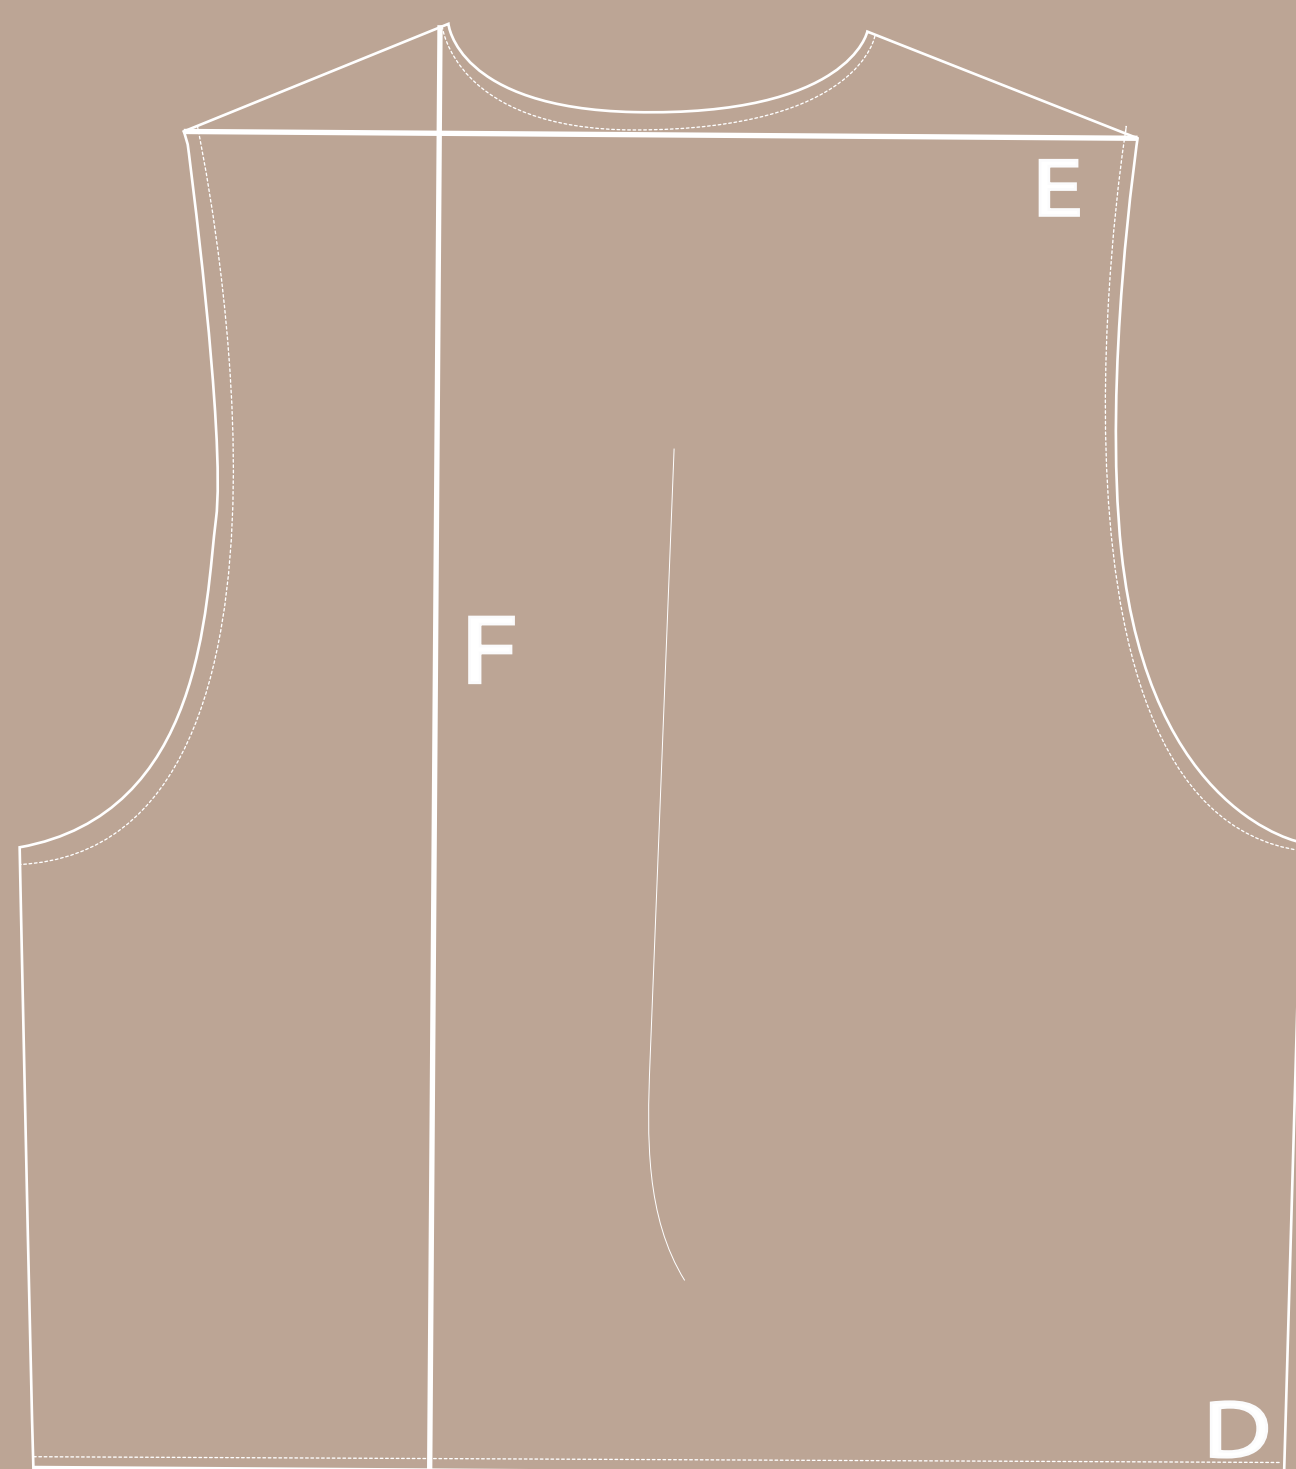

MOONARCA

LINEN VEST

23423			XS	S	M	L	XL
A	CONTORNO DE PECHO	ALOS 2,5CM DE SISA	44	45	46	47	48
B	CINTURA	ALOS 14CM DE SISA	81	85	89	93	97
C	LARGO TOTAL FRENTE	DESDE EL PUNTO MÁS ALTO A BORDE RUEDO, SOBRE PINZA	48	49,5	51	52,5	54
D	VUELO	DE COSTADO A COSTADO SOBRE BORDE RUEDO	84	88	92	96	100
E	ESPALDA	DE HOMBRO A HOMBRO	31	32	33	34	35
F	LARGO POSTERIOR	DESDE EL PUNTO MÁS ALTO A BORDE RUEDO	45	46,5	48	49,5	51