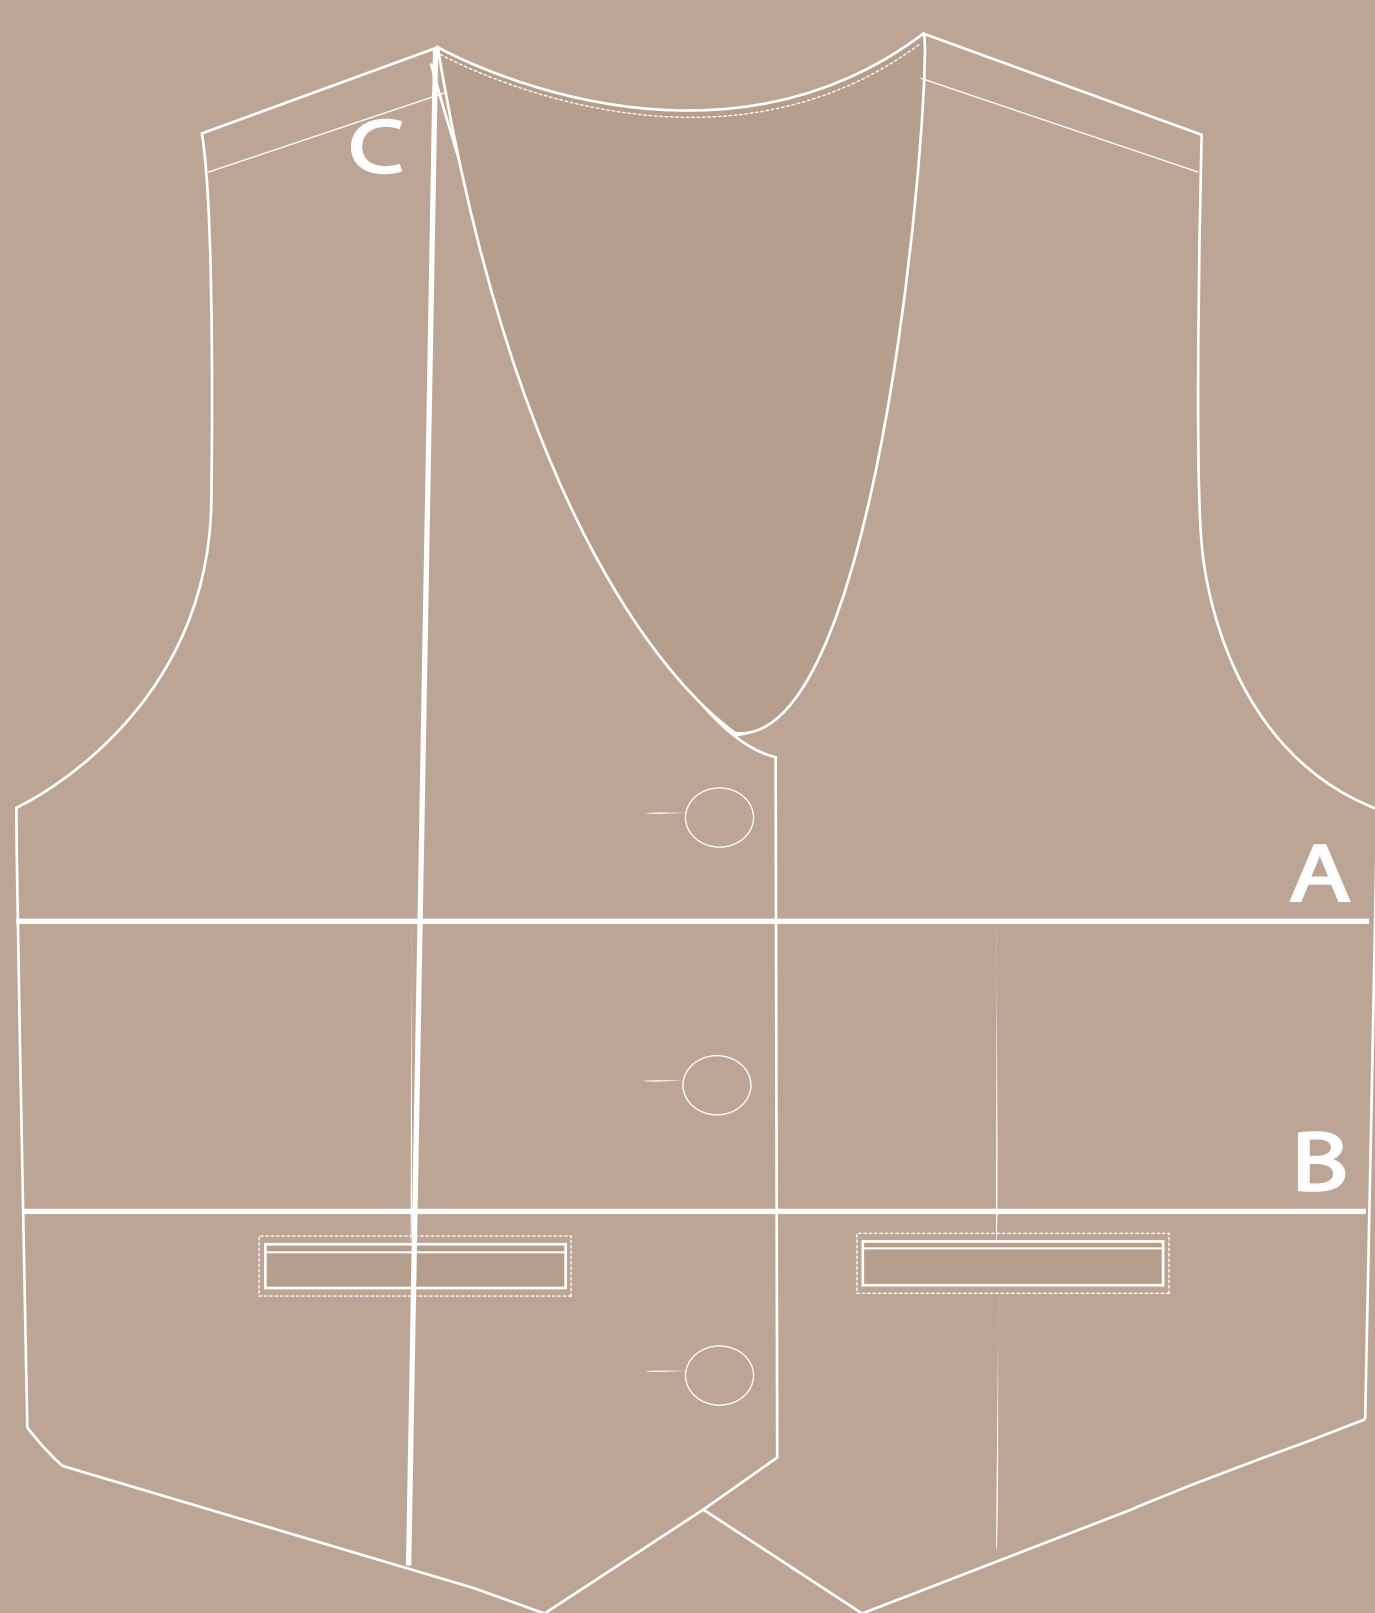

MOONARCA

LINEN VEST

23423			XS	S	M	L	XL
A	CONTORNO DE PECHO	ALOS 2,5CM DE SISA	44	45	46	47	48
B	CINTURA	ALOS 14CM DE SISA	81	85	89	93	97
C	LARGO TOTAL FRENTE	DESDE EL PUNTO MÁS ALTO A BORDE RUEDO, SOBRE PINZA	48	49,5	51	52,5	54
D	VUELO	DE COSTADO A COSTADO SOBRE BORDE RUEDO	84	88	92	96	100
E	ESPALDA	DE HOMBRO A HOMBRO	31	32	33	34	35
F	LARGO POSTERIOR	DESDE EL PUNTO MÁS ALTO A BORDE RUEDO	45	46,5	48	49,5	51