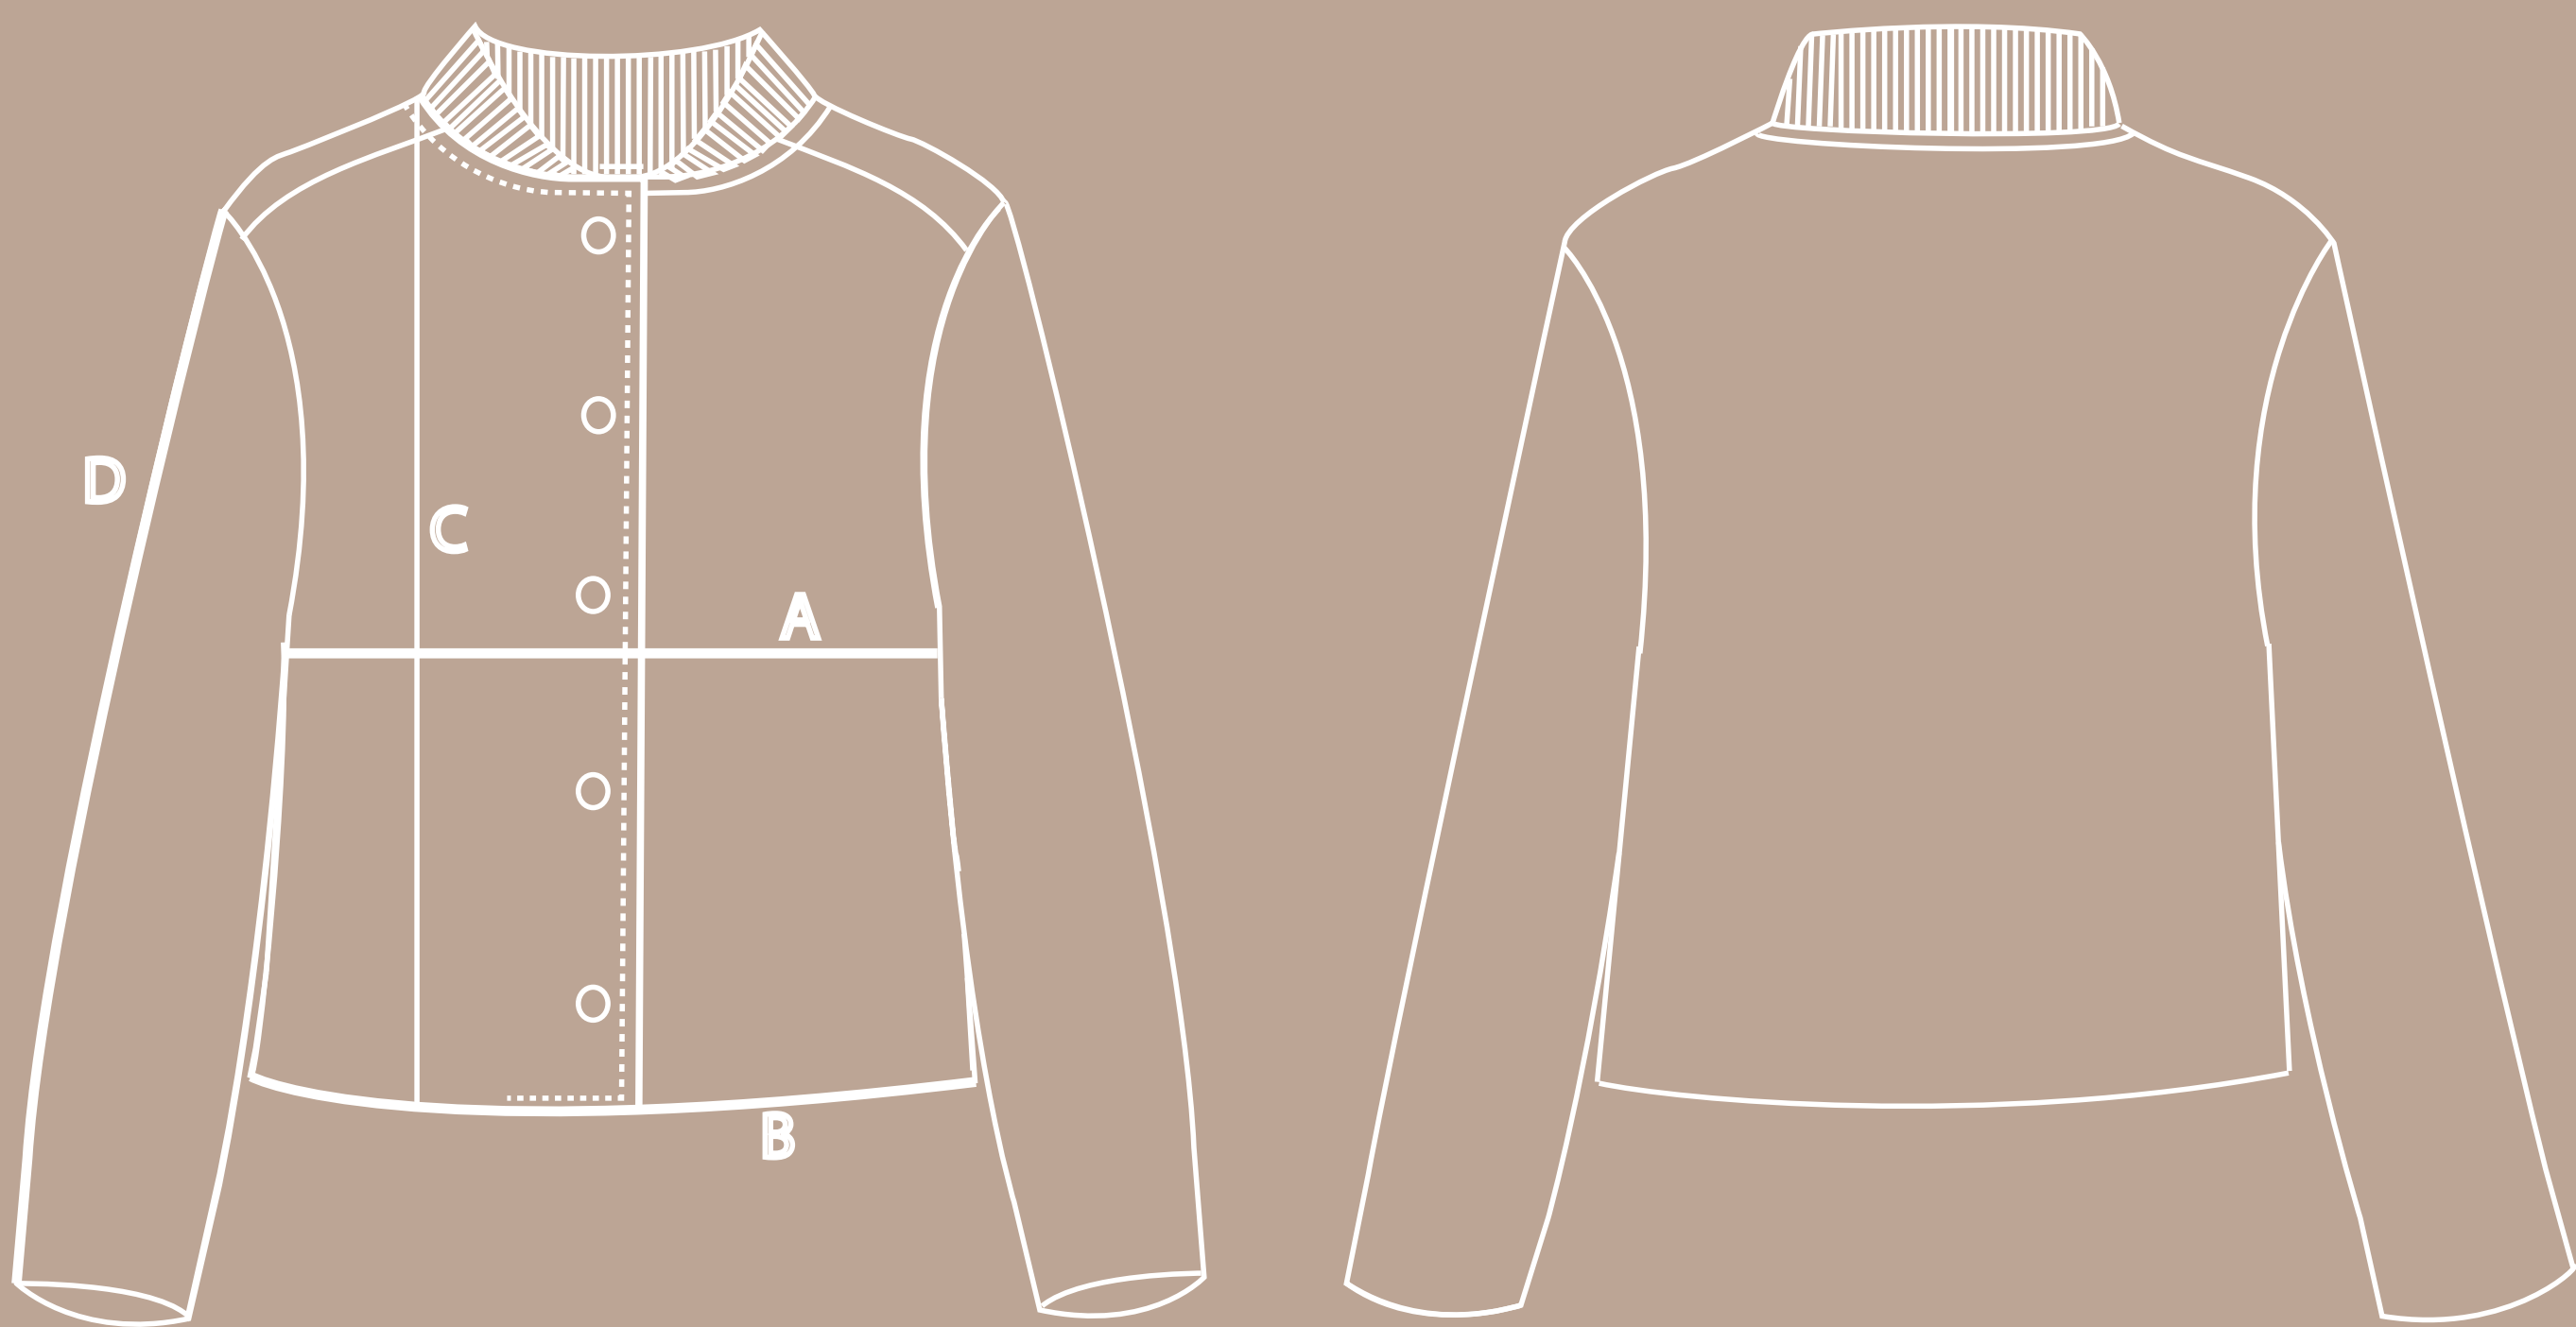

# MOONARCA

23580			XS	S	M	L	XL
A	PECHO	A LOS 2.5CM DE LA SISA	92	96	100	104	109
B	VUELO	SOBRE RUEDO, DE COSTADO A COSTADO	90	94	98	102	107
C	LARGO FRENTE	DESDE EL PUNTO MÁS ALTO	50	51.5	53	54.5	56
D	LARGO MANGA	DE COPA A PUÑO	55	55.8	56.6	57.4	58.2