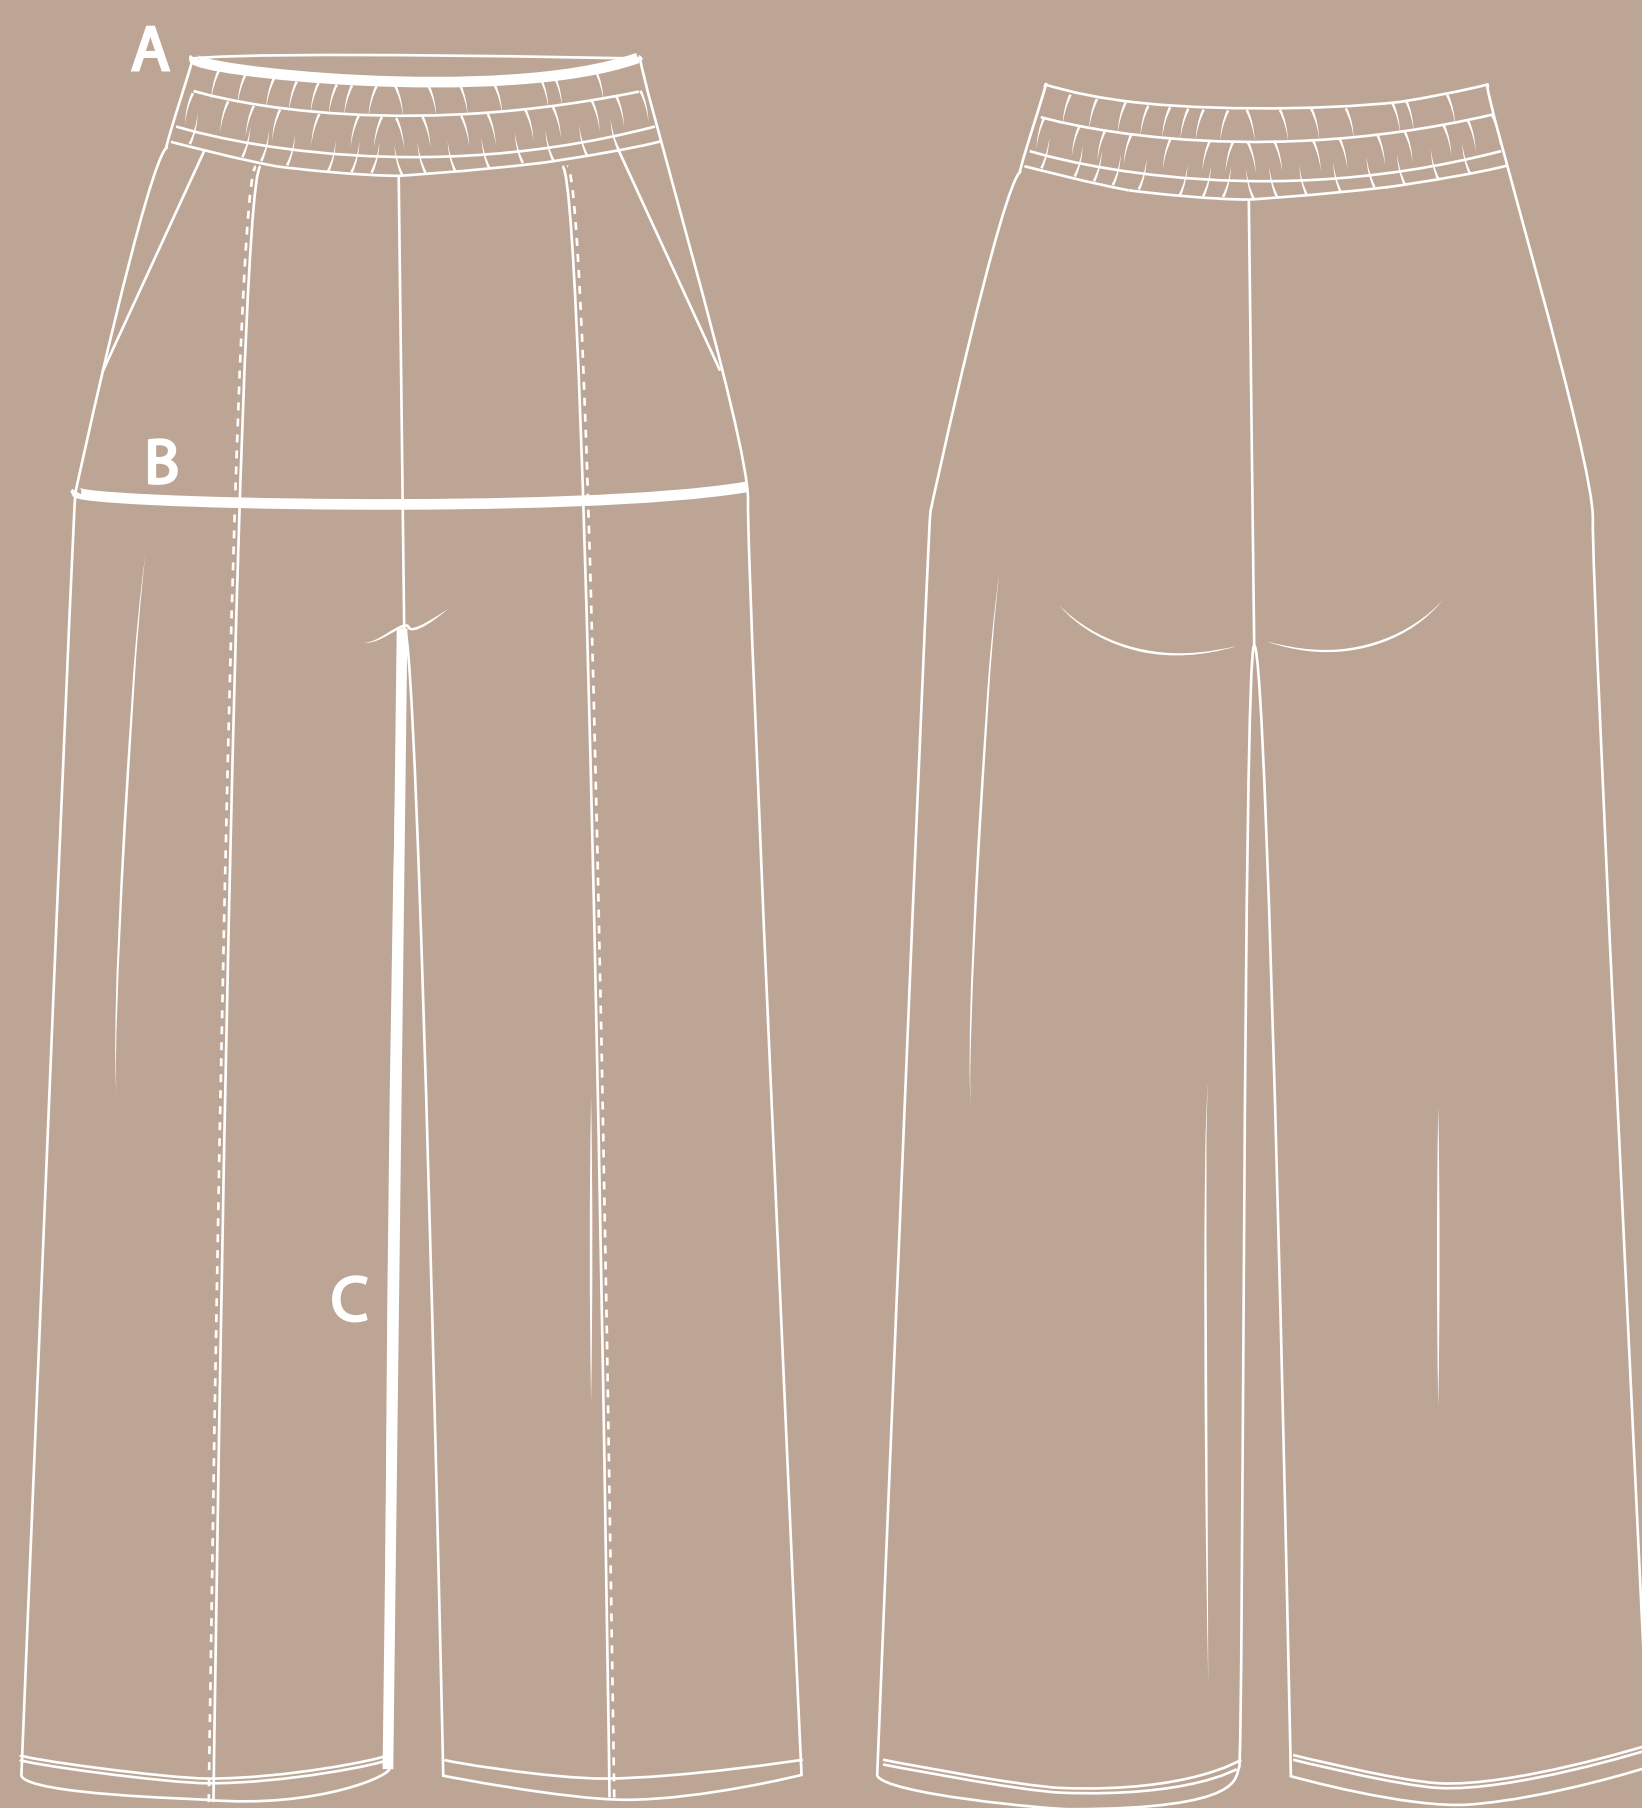

# MOONARCA

23581			XS	S	M	L	XL
A	CINTURA	SOBRE PRETINA DE COSTADO A COSTADO	67	71	75	79	83
B	CADERA	A LOS 10CM DE CRUCE DE TIROS	105	109	113	117	122
C	ENTREPIERNA	SOBRE INICIO DE SESGO	76	76	76	76	76

FASHION TO FEEL  
EMPOWERED