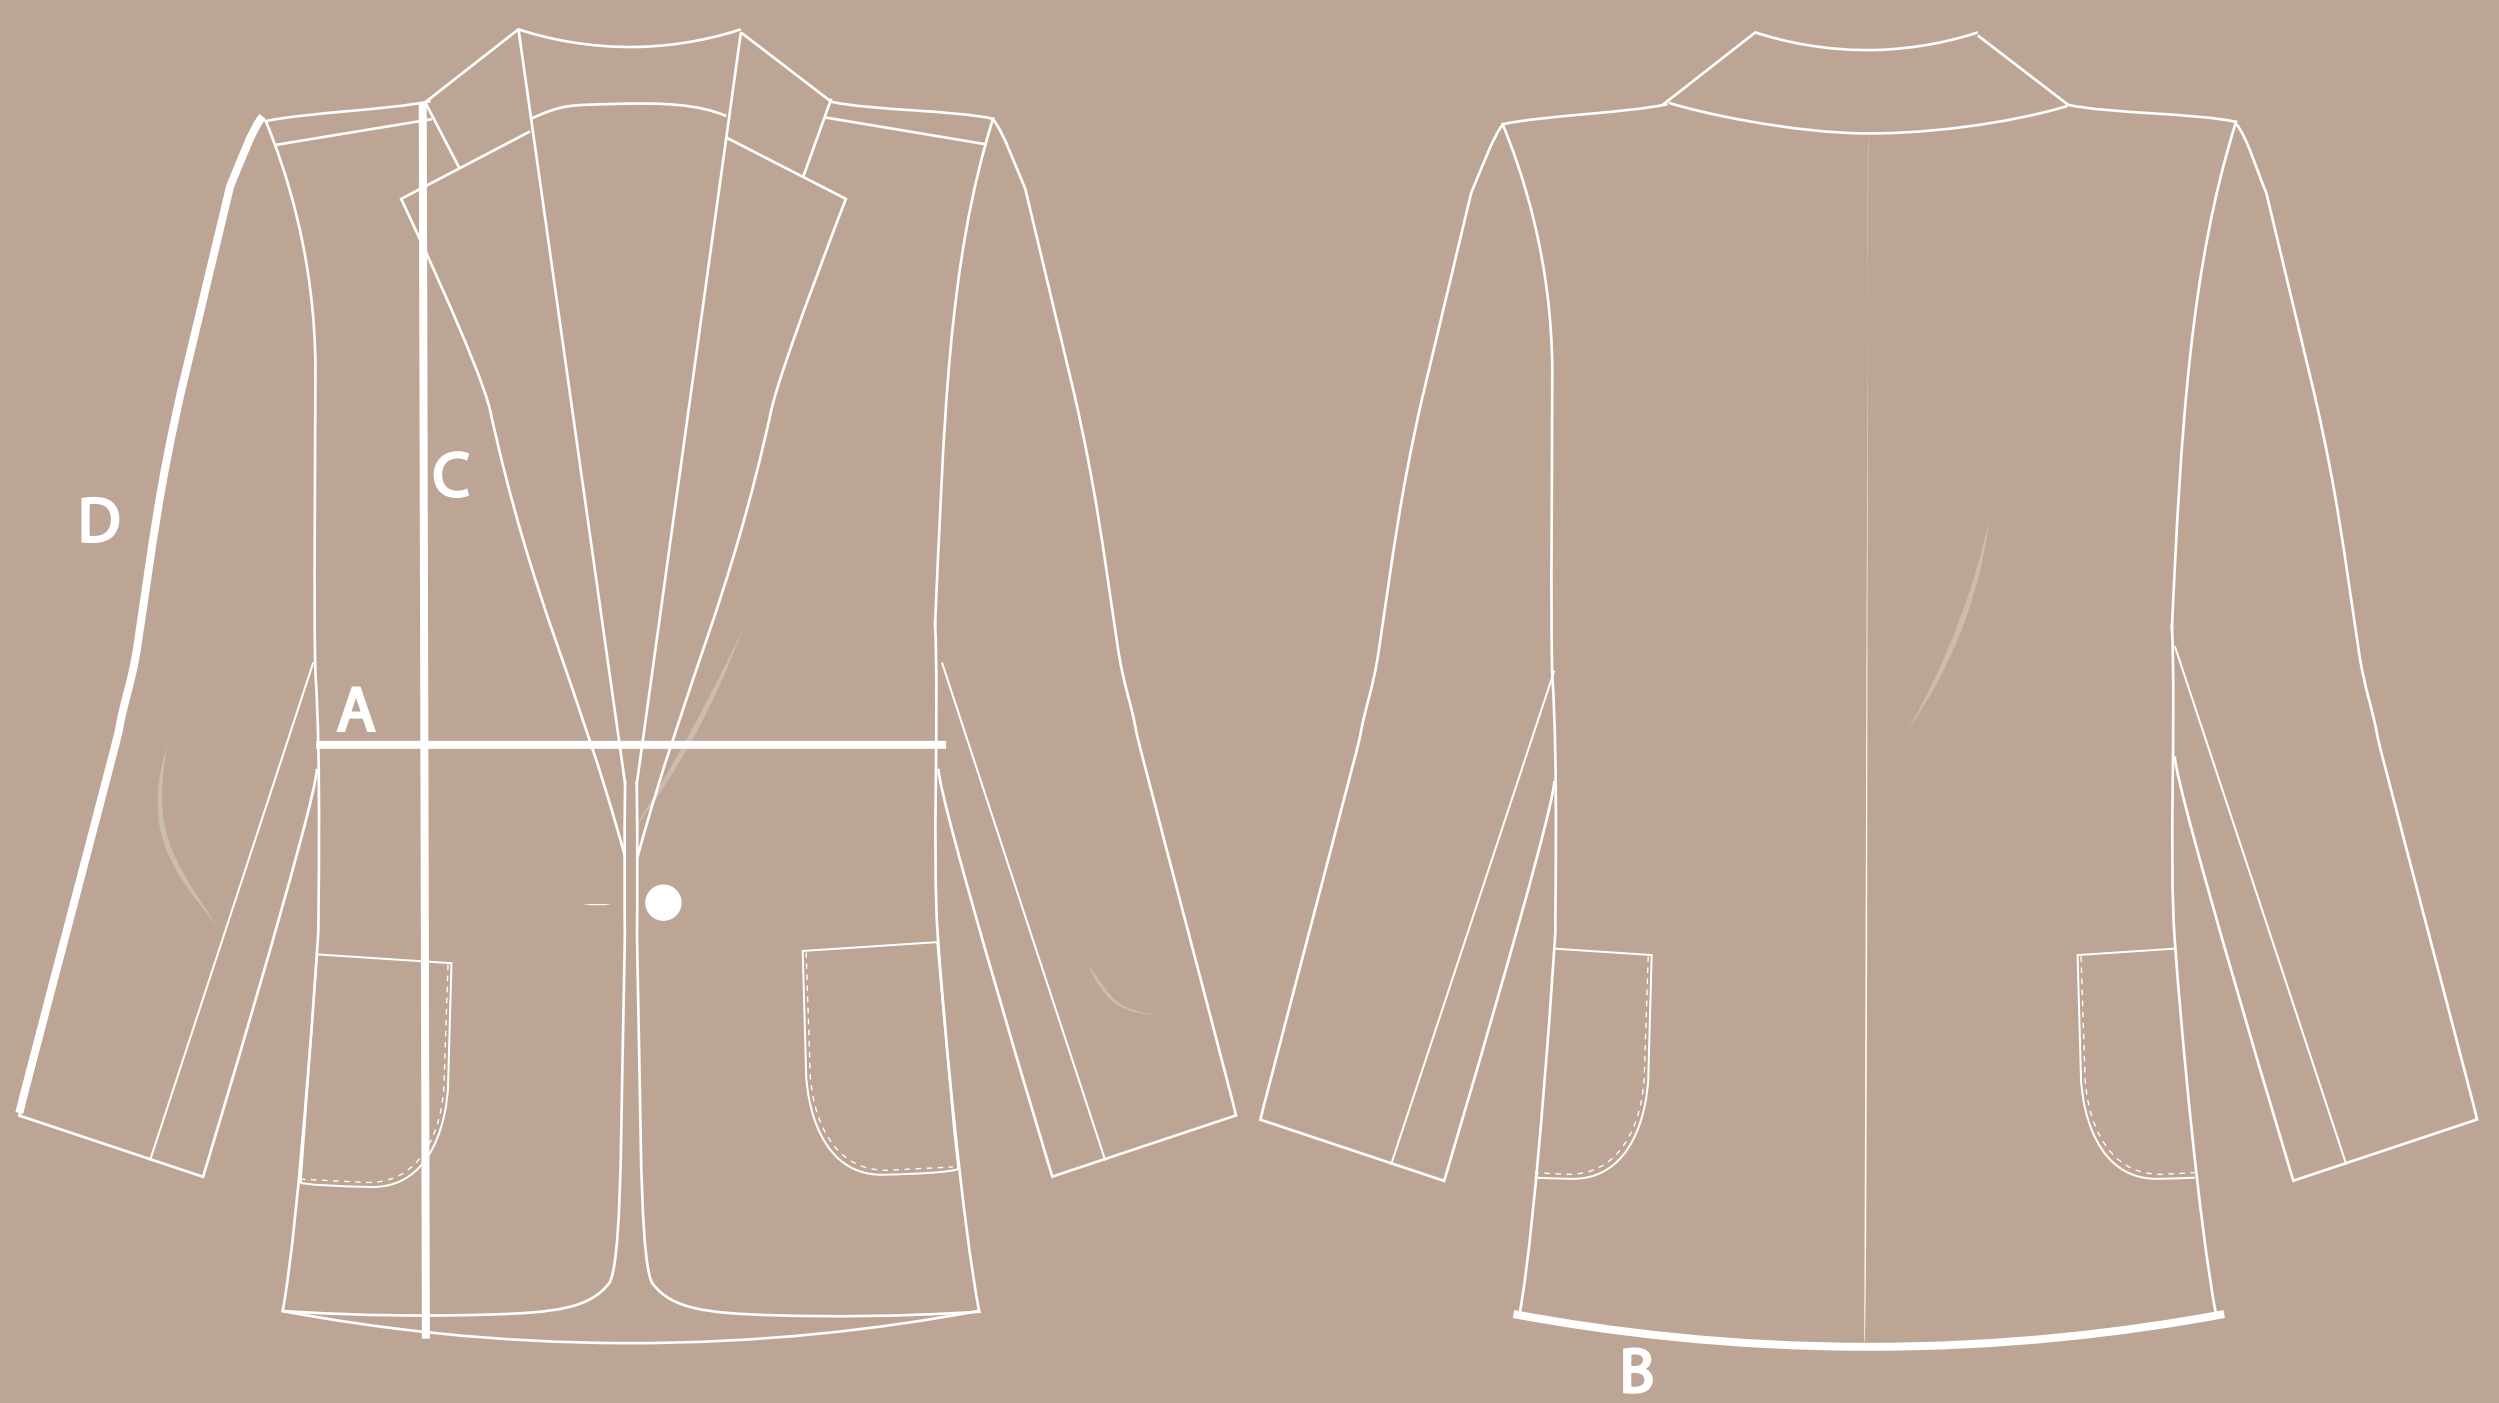

☾ ☾ ●

MOONARCA

23791			XS	S	M	L	XL
A	PECHO	A LOS 2.5CM DE LA SISA	101	105	109	113	118
B	VUELO	SOBRE RUEDO, DE COSTADO A COSTADO	114	118	122	126	131
C	LARGO FRENTE	DESDE EL PUNTO MÁS ALTO	68.5	70	71.5	73	74.5
D	LARGO MANGA	DE COPA A PUÑO	60.5	61.5	62.5	63.5	64.5

FASHION TO FEEL
EMPOWERED