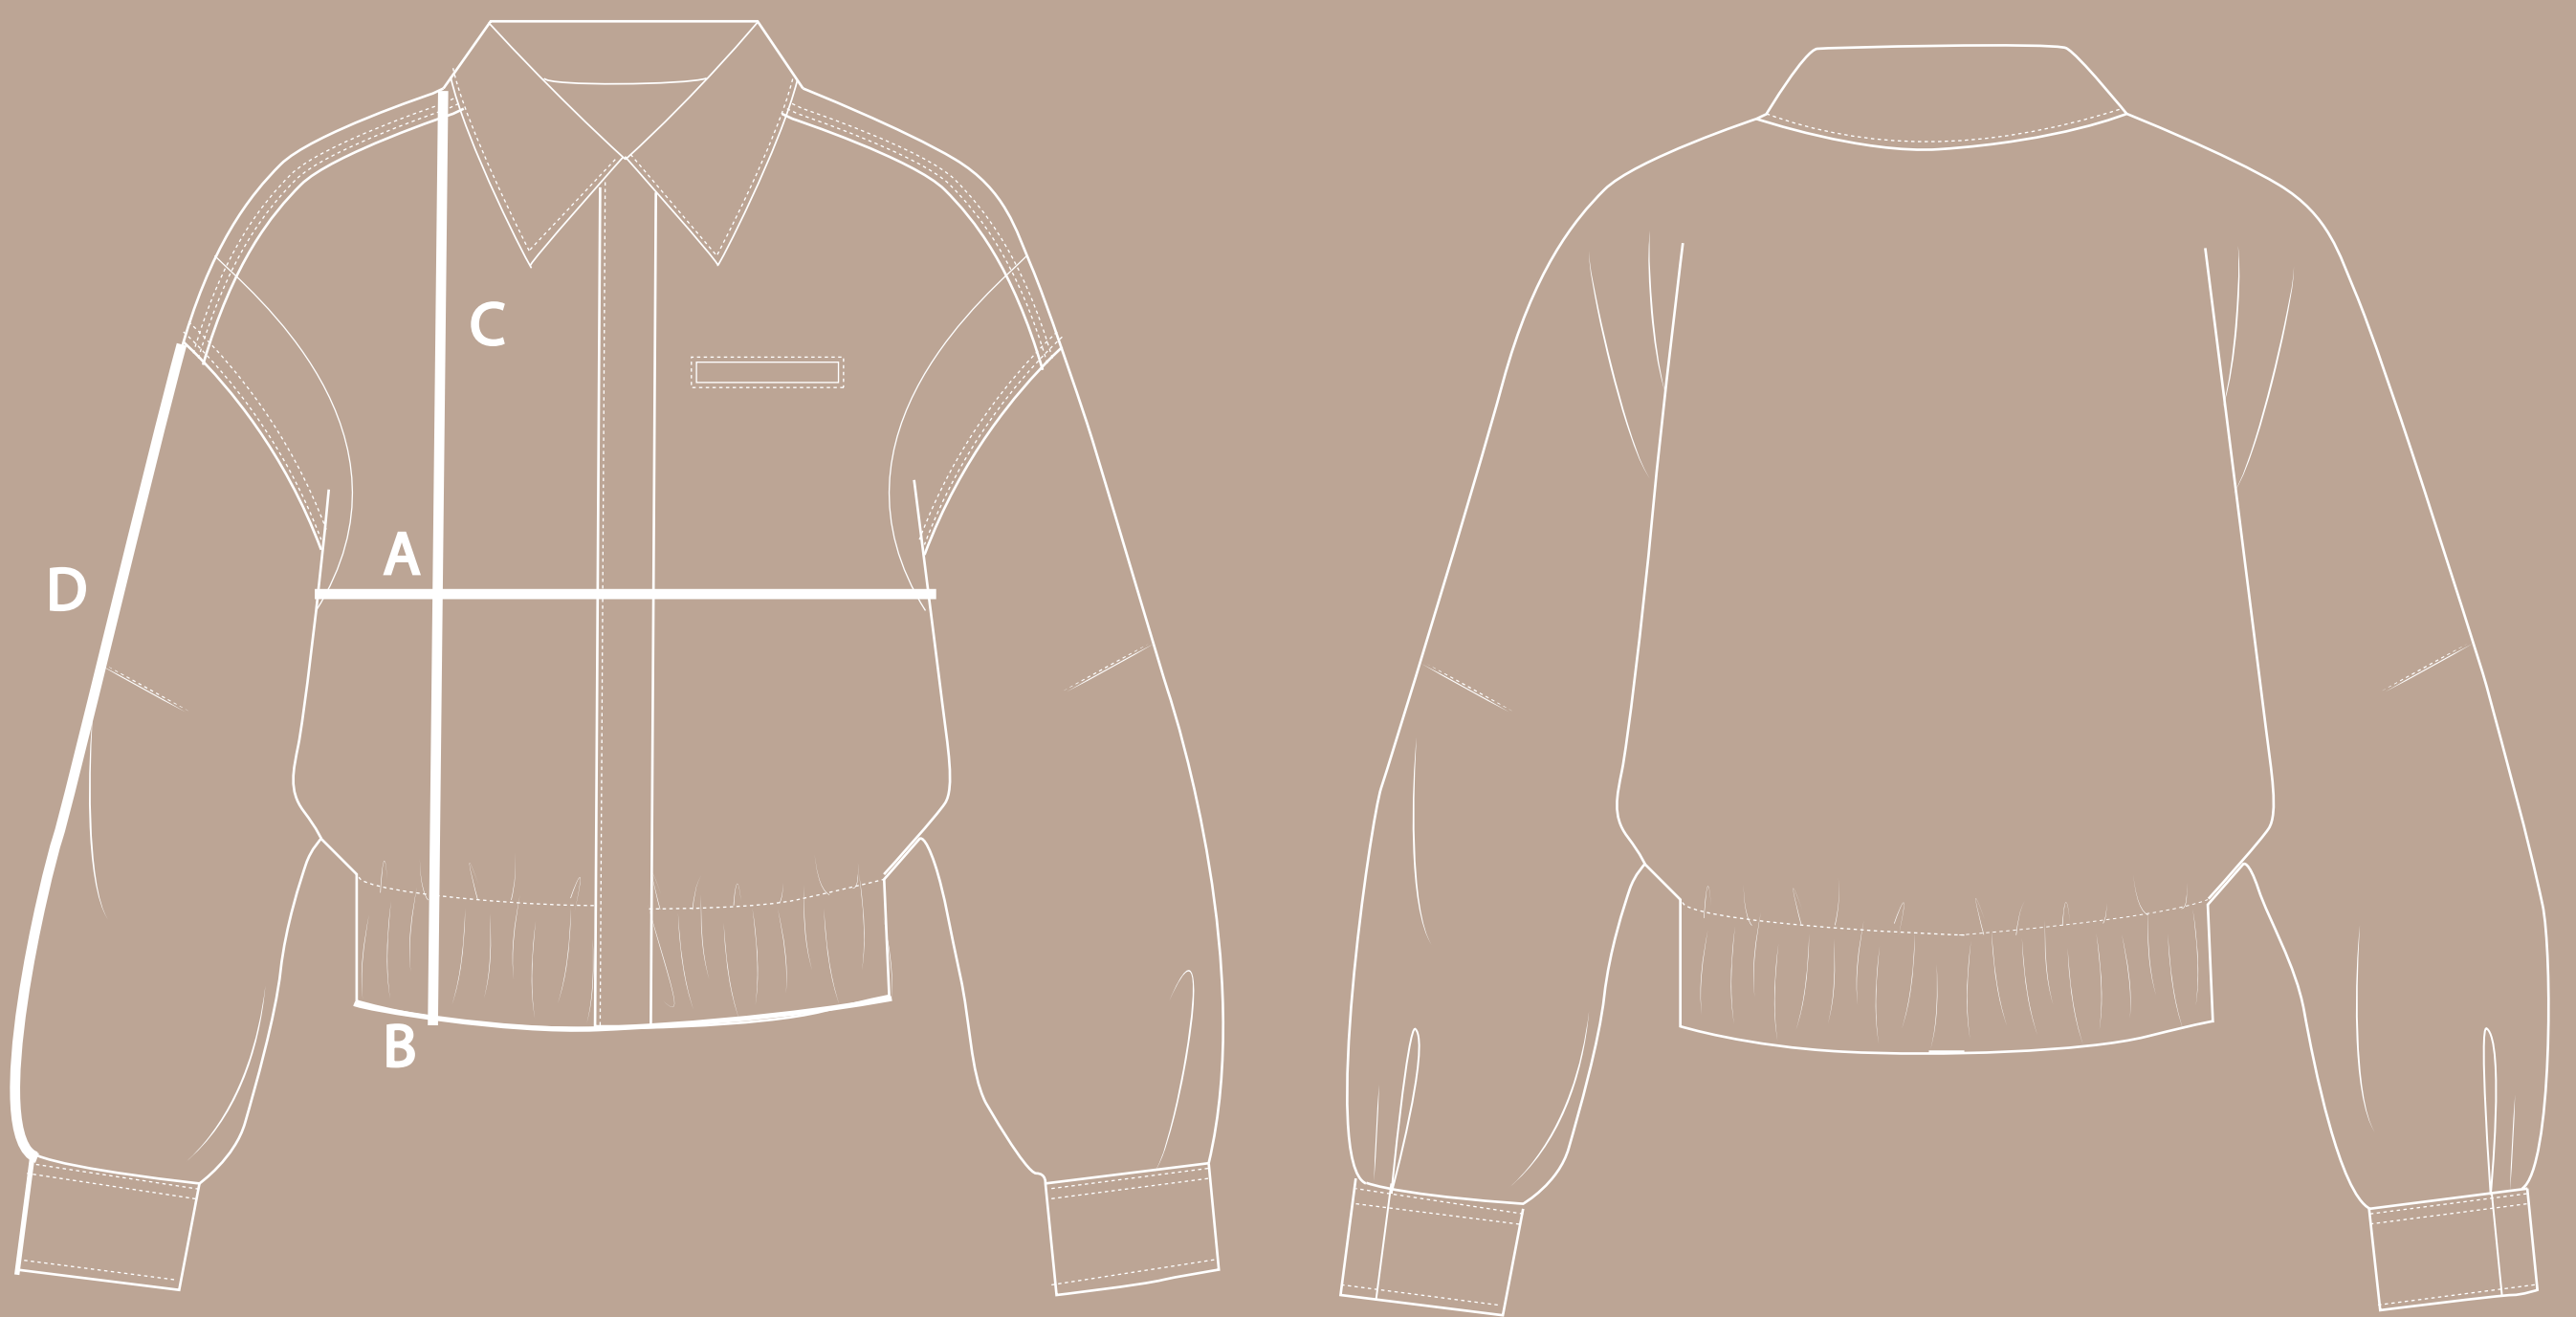

☾ ☾ ●

MOONARCA

23796			XS	S	M	L	XL
A	PECHO	A LOS 2.5CM DE LA SISA	115	119	123	127	131
B	VUELO	SOBRE RUEDO, DE COSTADO A COSTADO	80	84	88	92	96
C	LARGO FRENTE	DESDE EL PUNTO MÁS ALTO	54.5	56	57.5	59	60.5
D	LARGO MANGA	DE COPA A PUÑO	57.5	58.5	59.5	60.5	61.5

FASHION TO FEEL
EMPOWERED